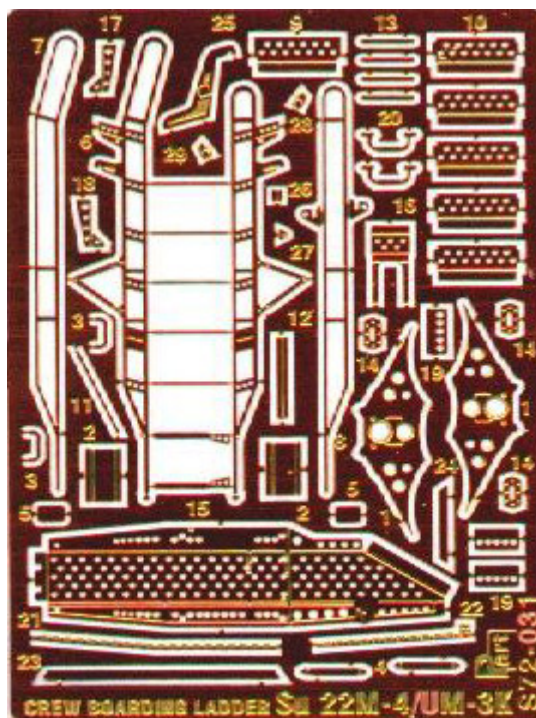

Part S72-031 1/72 SU-22M-4 (drabinka pilota) (wszystkie modele)**Cena :****23,00 PLN**Producent : **Part (Poland)**Dostępność : **Jest**Stan magazynowy : **bardzo wysoki**Średnia ocena : **brak recenzji****Part S72031 - Su 22M-4/UM-3K drabinka (1/72)***Najwyższej jakości elementy fototrawione do dioram lub modeli plastikowych*

Zestaw zawiera:

- 1 arkusz blaszki miedzianej
- szczegółową instrukcję składania

Producent: **PART** (Polska)

DETAIL SET FOR PLASTIC KIT 1:72 scale detail set for **ITALERI / PANTERA** kit

"PART" (0-42) 640-40-76

www.part.pl

UWAGA
Elementy fototrawione należy przyklejać klejami o charakterze akrylowym. Prace wykonywać w miejscu dobrze wentylowanym. Nie wdychać oparów kleju. Po skończonej pracy umyć ręce.

CAUTION
Photo-etched parts can only be glued with cyanoacrylate glue. Work in a well ventilated area. Do not inhale vapors since these can be harmful. Wash your hands after using.

PO DRUGIEJ STRONIE
OPPOSITE SIDE

ODCIĄĆ
REMOVE

ZAGIĄĆ
BEND