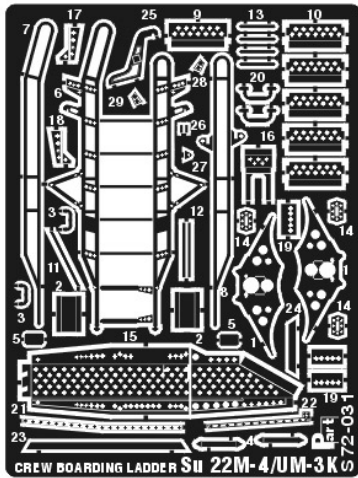

DETAIL SET FOR PLASTIC KIT 1:72 scale detail set for **ITALERI / PANTERA** kit

"PART" (0-42) 640-40-76

www.part.pl