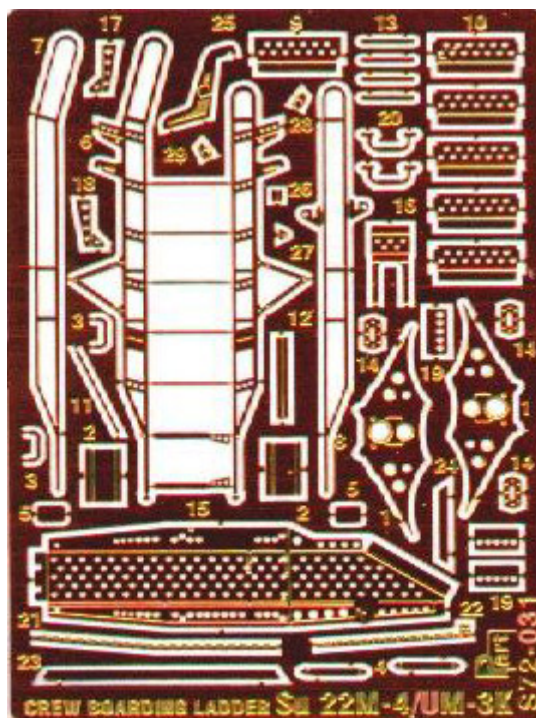

**Part S72-031 1/72 SU-22M-4 (drabinka pilota) (wszystkie modele)****Cena :****23,00 PLN**Producent : **Part (Poland)**Dostępność : **Jest**Stan magazynowy : **bardzo wysoki**Średnia ocena : **brak recenzji****Part S72031 - Su 22M-4/UM-3K drabinka (1/72)***Najwyższej jakości elementy fototrawione do dioram lub modeli plastikowych*

Zestaw zawiera:

- 1 arkusz blaszki miedzianej
- szczegółową instrukcję składania

Producent: **PART** (Polska)

DETAIL SET FOR PLASTIC KIT 1:72 scale detail set for **ITALERI / PANTERA** kit

"PART" (0-42) 640-40-76

www.part.pl

**UWAGA**  
Elementy fototrawione należy przyklejać klejami o charakterze akrylowym. Prace wykonywać w miejscu dobrze wentylowanym. Nie wdychać oparów kleju. Po skończeniu pracy umyć ręce.

**CAUTION**  
Photo-etched parts can only be glued with cyanoacrylate glue. Work in a well ventilated area. Do not inhale vapors since these can be harmful. Wash your hands after using.

PO DRUGIEJ STRONIE  
OPPOSITE SIDE

ODCIĄĆ  
REMOVE

ZAGIĄĆ  
BEND