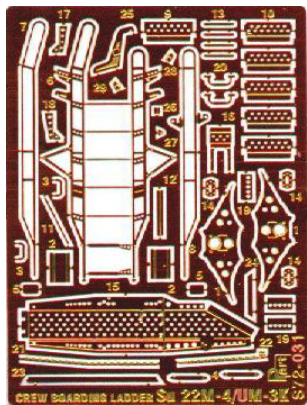

**Part S72-031 1/72 SU-22M-4 (drabinka pilota) (wszystkie modele)****Cena :****23,00 PLN**Producent : **Part (Poland)**Dostępność : **Jest**Stan magazynowy : **bardzo wysoki**Średnia ocena : **brak recenzji****Part S72031 - Su 22M-4/UM-3K drabinka (1/72)***Najwyższej jakości elementy fototrawione do dioram lub modeli plastikowych*

Zestaw zawiera:

- 1 arkusz blaszki miedzianej
- szczegółową instrukcję składania

Producent: **PART** (Polska)

DETAIL SET FOR PLASTIC KIT 1:72 scale detail set for **ITALERI / PANTERA** kit

"PART" (0-42) 640-40-76

www.part.pl

**UWAGA**  
Elementy fototrawione należy przyklejać klejami o charakterze akrylowym. Prace wykonywać w miejscu dobrze wentylowanym. Nie wdychać oparów kleju. Po skończeniu pracy umyć ręce.

**CAUTION**  
Photo-etched parts can only be glued with cyanoacrylate glue. Work in a well ventilated area. Do not inhale vapors since these can be harmful. Wash your hands after using.

PO DRUGIEJ STRONIE  
OPPOSITE SIDE

ODCIĄĆ  
REMOVE

ZAGIĄĆ  
BEND