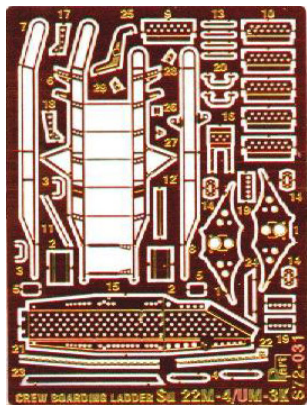

Part S72-031 1/72 SU-22M-4 (drabinka pilota) (wszystkie modele)**Cena :****23,00 PLN**Producent : **Part (Poland)**Dostępność : **Jest**Stan magazynowy : **bardzo wysoki**Średnia ocena : **brak recenzji****Part S72031 - Su 22M-4/UM-3K drabinka (1/72)***Najwyższej jakości elementy fototrawione do dioram lub modeli plastikowych*

Zestaw zawiera:

- 1 arkusz blaszki miedzianej
- szczegółową instrukcję składania

Producent: **PART** (Polska)

DETAIL SET FOR PLASTIC KIT 1:72 scale detail set for **ITALERI / PANTERA** kit

"PART" (0-42) 640-40-76

www.part.pl

UWAGA
Elementy fototrawione należy przyklejać klejami o charakterze akrylowym. Prace wykonywać w miejscu dobrze wentylowanym. Nie wdychać oparów kleju. Po skończonej pracy umyć ręce.

CAUTION
Photo-etched parts can only be glued with cyanoacrylate glue. Work in a well ventilated area. Do not inhale vapors since these can be harmful. Wash your hands after using.

PO DRUGIEJ STRONIE
OPPOSITE SIDE

ODCIĄĆ
REMOVE

ZAGIĄĆ
BEND