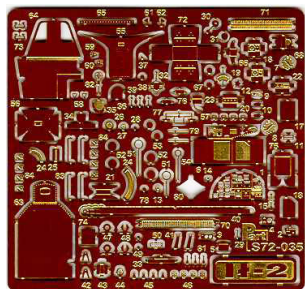

Part S72-035 1/72 Ił-2 kabina pilota (Toko)

Cena :

26,00 PLN

Producent : **Part (Poland)**

Dostępność : **Jest**

Stan magazynowy : **bardzo wysoki**

Średnia ocena : **brak recenzji**

Part S72035 - Ił-2 kabina pilota (1/72)

Najwyższej jakości elementy fototrawione do modeli firmy **TOKO**

Zestaw zawiera:

- 1 arkusz blaszki miedzianej
- arkusik przezroczystej folii
- szczegółową instrukcję składania

Producent: **PART** (Polska)

DETAIL SET FOR PLASTIC KIT

1:72 scale detail set for TOKO kit

"PART" (0-42) 640-40-76

www.part.pl

PO DRUGIEJ STRONIE
OPPOSITE SIDE

ODCIĄĆ
REMOVE

ZAGIĄĆ
BEND

UWAGA