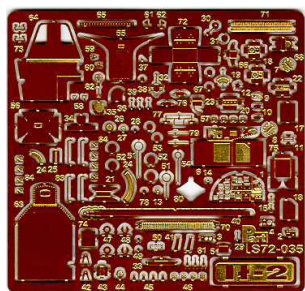

## Part S72-035 1/72 Ił-2 kabina pilota (Toko)

**Cena :**

**26,00 PLN**

Producent : **Part (Poland)**

Dostępność : **Jest**

Stan magazynowy : **bardzo wysoki**

Średnia ocena : **brak recenzji**

### Part S72035 - Ił-2 kabina pilota (1/72)

Najwyższej jakości elementy fototrawione do modeli firmy **TOKO**

Zestaw zawiera:

- 1 arkusz blaszki miedzianej
- arkusik przezroczystej folii
- szczegółową instrukcję składania

Producent: **PART** (Polska)

**DETAIL SET FOR PLASTIC KIT**

**1:72 scale detail set for TOKO kit**

"PART" (0-42) 640-40-76

www.part.pl

PO DRUGIEJ STRONIE  
OPPOSITE SIDE

ODCIĄĆ  
REMOVE

ZAGIĄĆ  
BEND