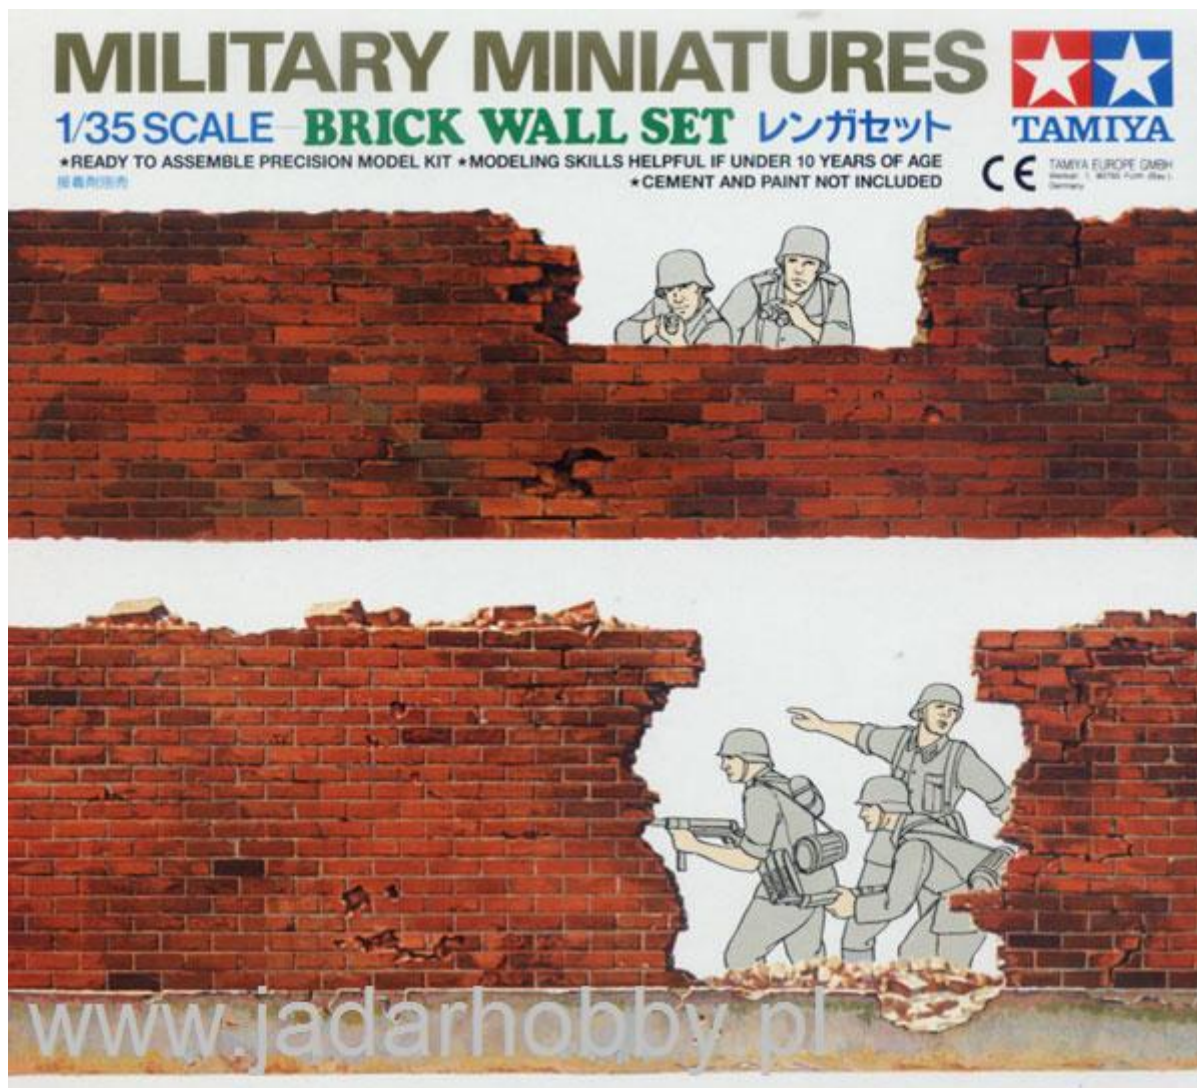

Tamiya 35028 1/35 Ściany ceglane

Cena :

16,00 PLN

Producent : **Tamiya**

Dostępność : **Na zamówienie (Oczekiwanie: 7~14 dni)**

Stan magazynowy : **bardzo wysoki**

Średnia ocena : **brak recenzji**

Tamiya 35028 Brick Wall Set (Skala 1:35)

Pudełko zawiera:

Elementy plastikowe do dioram w skali 1:35
Szczegółową instrukcję składania i malowania

Uwaga: zestaw nie zawiera kleju i farb.

Producent: **Tamiya** (Japonia)

MILITARY MINIATURES

1/35 SCALE **BRICK WALL SET**

《レンガセット》

このレンガセットには下の3つのパターンが入っています。1が6個、2が8個、3が8個セットされています。これをブロックのように組み合わせてレンガの壁を作ってください。

《レンガセットの使い方》

レンガづくりや石づくりの建物が多いヨーロッパの町の情景には、このレンガセットは欠かせないものです。

★市街戦の情景では、レンガ作りの建物がくずれおちている状態がよく見られます。レン

ガのくずれ方を写真などでよく調べて、実感のある情景を作ってください。