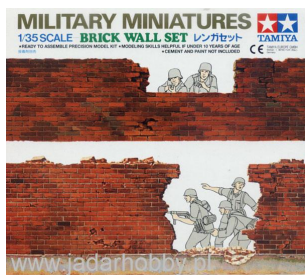

Tamiya 35028 1/35 Ściany ceglane

Cena :

16,00 PLN

Producent : **Tamiya**

Dostępność : **Na zamówienie (Oczekiwanie: 7~14 dni)**

Stan magazynowy : **bardzo wysoki**

Średnia ocena : **brak recenzji**

Tamiya 35028 Brick Wall Set (Skala 1:35)

Pudełko zawiera:

Elementy plastikowe do dioram w skali 1:35
Szczegółową instrukcję składania i malowania

Uwaga: zestaw nie zawiera kleju i farb.

Producent: **Tamiya** (Japonia)

MILITARY MINIATURES

1/35 SCALE **BRICK WALL SET**

《レンガセット》

このレンガセットには下の3つのパターンが入っています。1が6個、2が8個、3が8個セットされています。これをブロックのように組み合わせてレンガの壁を作ってください。

《レンガセットの使い方》

レンガづくりや石づくりの建物が多いヨーロッパの町の情景には、このレンガセットは欠かせないものです。

★市街戦の情景では、レンガ作りの建物がくずれおちている状態がよく見られます。レン

ガのくずれ方を写真などでよく調べて、実感のある情景を作ってください。