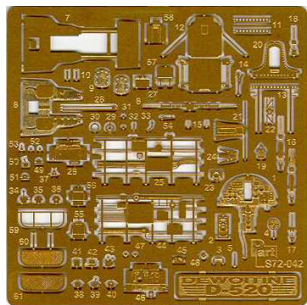

Part S72-042 1/72 Dewoitine D-520 kabina pilota (Hasegawa)

Cena :

26,00 PLN

Producent : **Part (Poland)**

Dostępność : **Jest**

Stan magazynowy : **bardzo wysoki**

Średnia ocena : **brak recenzji**

Part S72042 - Dewoitine D-520 kabina pilota (1/72)

Najwyższej jakości elementy fototrawione do modeli firmy **HASEGAWA**

Zestaw zawiera:

- 1 arkusz blaszki miedzianej
- arkusik przezroczystej folii
- szczegółową instrukcję składania

Producent: **PART** (Polska)