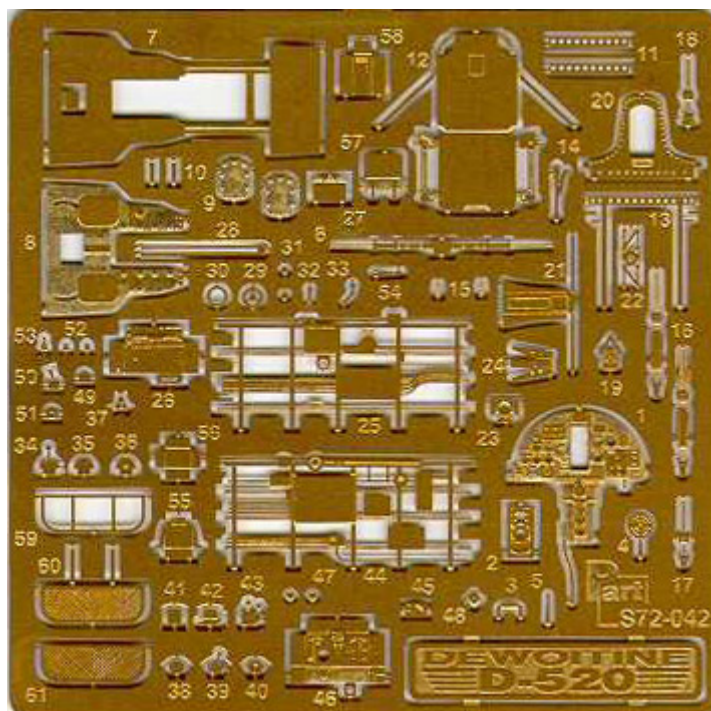

Part S72-042 1/72 Dewoitine D-520 kabina pilota (Hasegawa)

Cena :

26,00 PLN

Producent : **Part (Poland)**

Dostępność : **Jest**

Stan magazynowy : **bardzo wysoki**

Średnia ocena : **brak recenzji**

Part S72042 - Dewoitine D-520 kabina pilota (1/72)

Najwyższej jakości elementy fototrawione do modeli firmy **HASEGAWA**

Zestaw zawiera:

- 1 arkusz blaszki miedzianej
- arkusik przezroczystej folii
- szczegółową instrukcję składania

Producent: **PART** (Polska)

PO DRUGIEJ STRONIE
OPPOSITE SIDE

ODCIĄĆ
REMOVE

ZAGIĄĆ
BEND