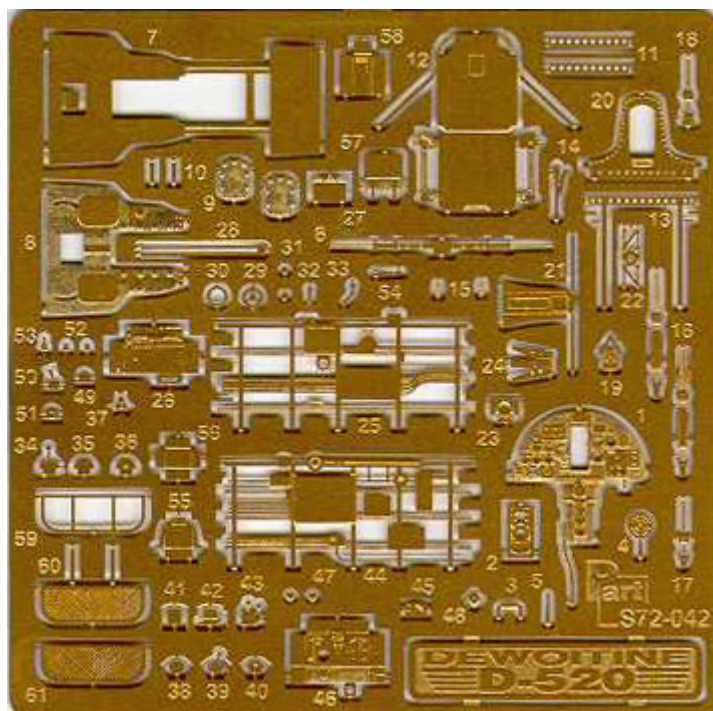

Part S72-042 1/72 Dewoitine D-520 kabina pilota (Hasegawa)

Cena :

26,00 PLN

Producent : **Part (Poland)**

Dostępność : **Jest**

Stan magazynowy : **bardzo wysoki**

Średnia ocena : **brak recenzji**

Part S72042 - Dewoitine D-520 kabina pilota (1/72)

Najwyższej jakości elementy fototrawione do modeli firmy **HASEGAWA**

Zestaw zawiera:

- 1 arkusz blaszki miedzianej
- arkusik przezroczystej folii
- szczegółową instrukcję składania

Producent: **PART** (Polska)

PO DRUGIEJ STRONIE
OPPOSITE SIDE

ODCIĄĆ
REMOVE

ZAGIAĆ
BEND