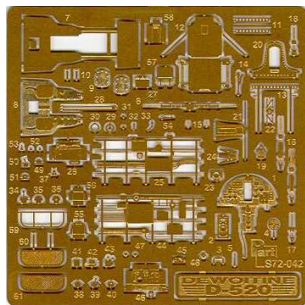

Part S72-042 1/72 Dewoitine D-520 kabina pilota (Hasegawa)

Cena :

26,00 PLN

Producent : **Part (Poland)**

Dostępność : **Jest**

Stan magazynowy : **bardzo wysoki**

Średnia ocena : **brak recenzji**

Part S72042 - Dewoitine D-520 kabina pilota (1/72)

Najwyższej jakości elementy fototrawione do modeli firmy **HASEGAWA**

Zestaw zawiera:

- 1 arkusz blaszki miedzianej
- arkusik przezroczystej folii
- szczegółową instrukcję składania

Producent: **PART** (Polska)