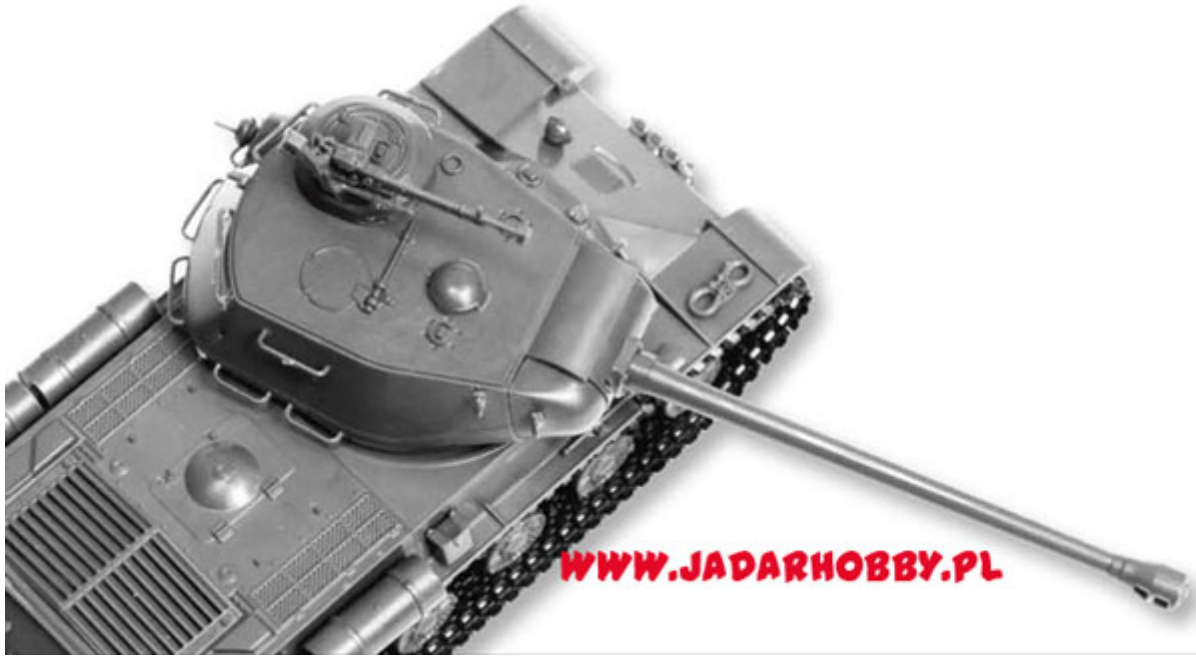

### Zvezda 5011 Heavy Tank IS-2 (1/72)

Wysokiej jakości model plastikowy do sklejania.

W zestawie kalkomania dla dwóch wersji malowania i oznakowania oraz szczegółowa instrukcja składania.

Uwaga: zestaw nie zawiera farb, które są sprzedawane oddzielnie.

ИС-2

SOVIET HEAVY TANK

IS-2

СБОРКА  
БЕЗ КЛЕЯ  
SNAP FIT  
NO GLUE REQUIRED

[WWW.JADARHOBBY.PL](http://WWW.JADARHOBBY.PL)

**[WWW.JADARHOBBY.PL](http://WWW.JADARHOBBY.PL)**