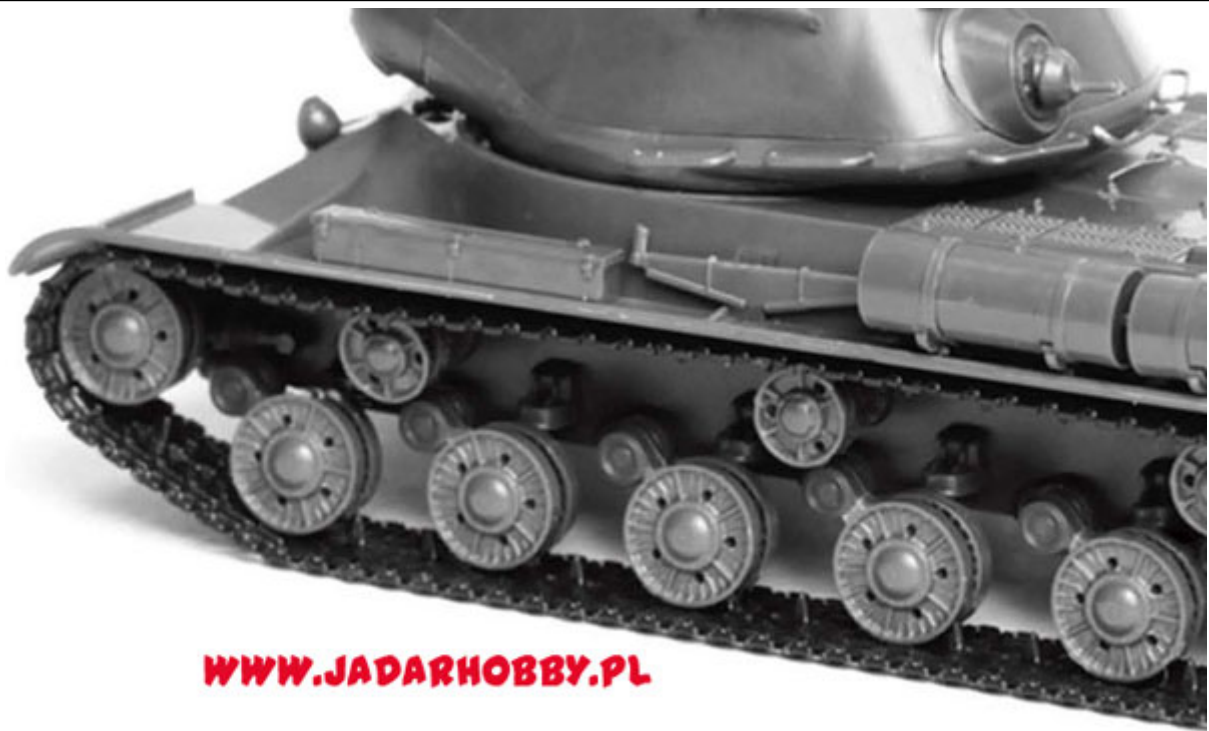

### Zvezda 5011 Heavy Tank IS-2 (1/72)

Wysokiej jakości model plastikowy do sklejania.

W zestawie kalkomania dla dwóch wersji malowania i oznakowania oraz szczegółowa instrukcja składania.

Uwaga: zestaw nie zawiera farb, które są sprzedawane oddzielnie.

ИС-2

SOVIET HEAVY TANK

IS-2

СБОРКА  
БЕЗ КЛЕЯ  
SNAP FIT  
NO GLUE REQUIRED

[WWW.JADARHOBBY.PL](http://WWW.JADARHOBBY.PL)

**[WWW.JADARHOBBY.PL](http://WWW.JADARHOBBY.PL)**