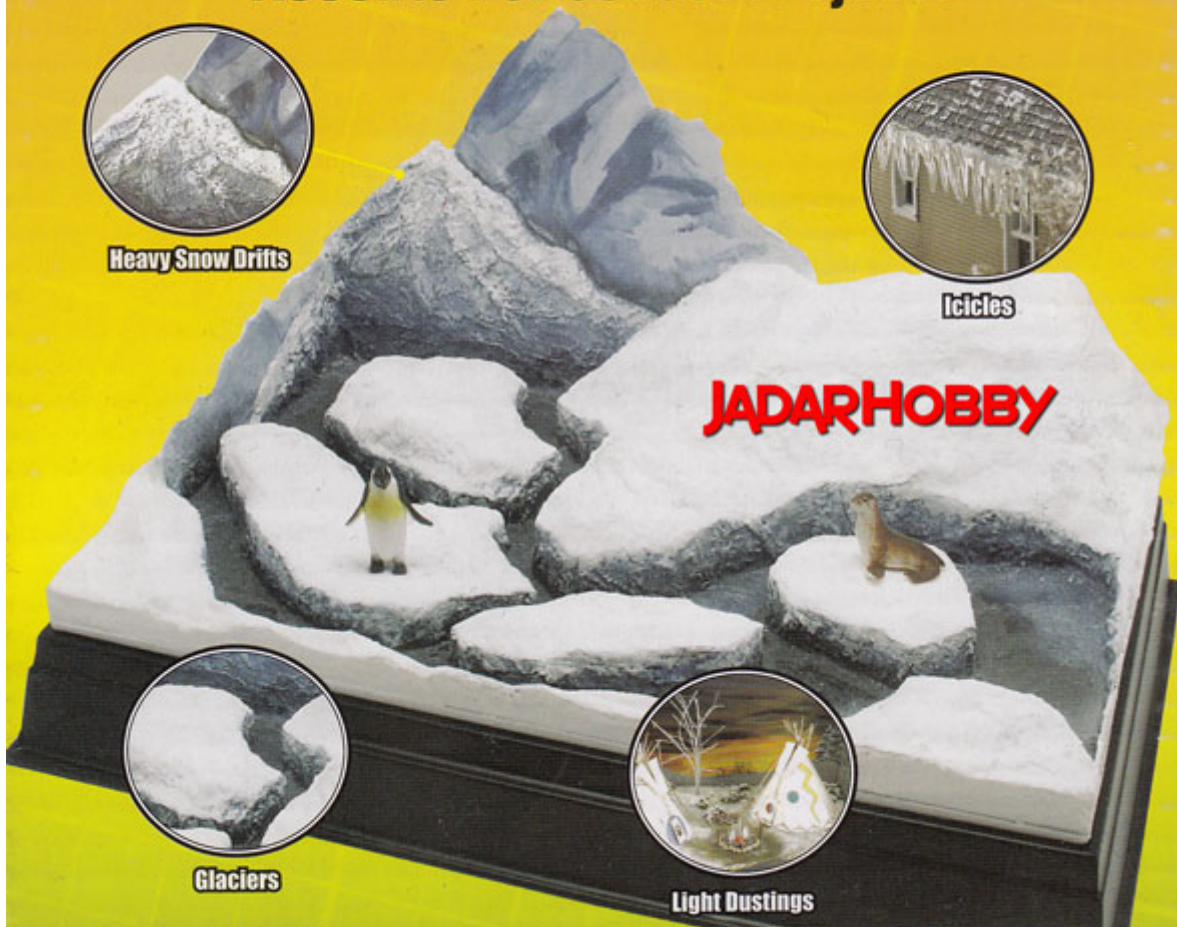

Winter Effects

Hiver Effects - Invierno Efectos - Winter Auswirkungen

Accents For School Projects

SCENEARAMA®

Dioramas • Displays • Arts & Crafts