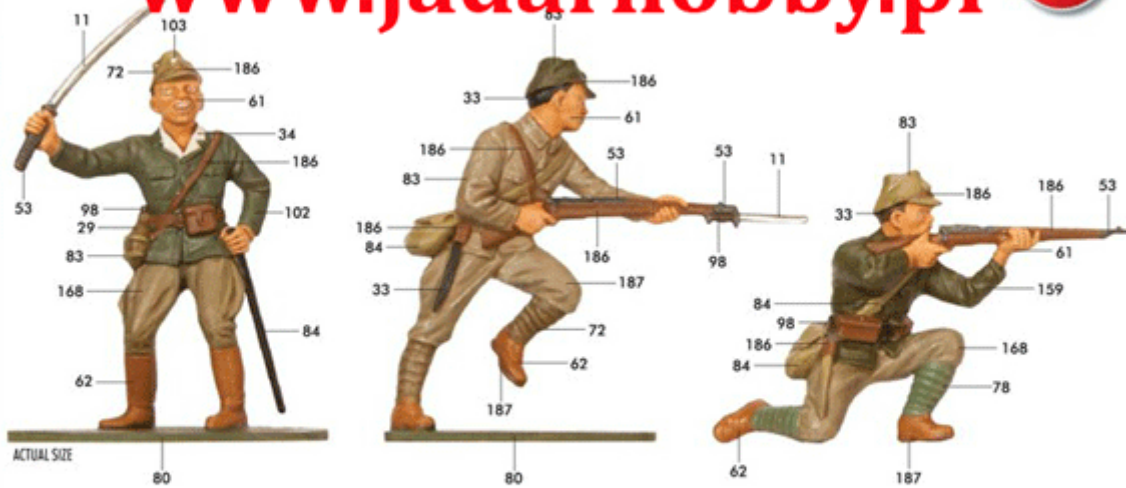

WWII JAPANESE INFANTRY PAINTING GUIDE Please refer to enclosed leaflet

www.jadarhobby.pl