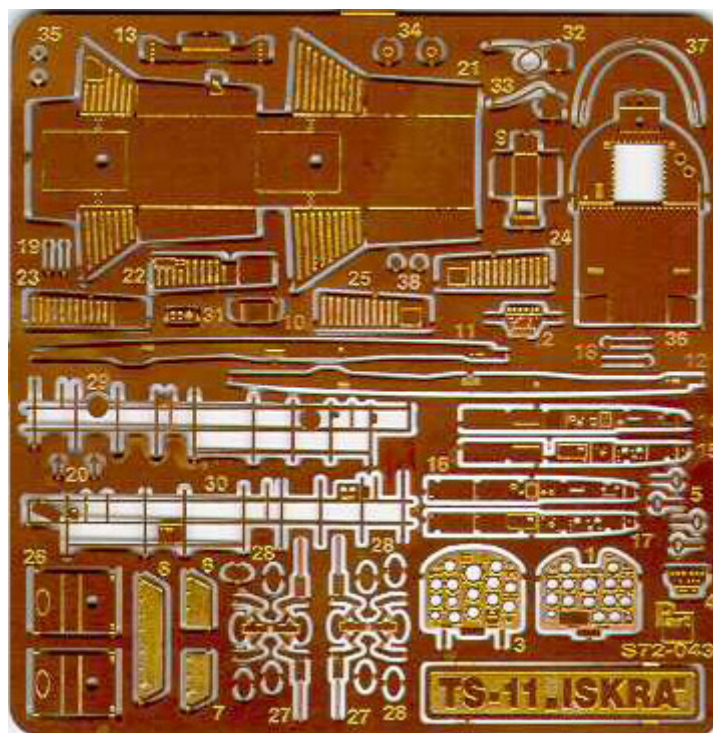

Part S72-043 1/72 TS-11 "Iskra" kabina pilota (Mistercraft)

Cena :

26,00 PLN

Producent : **Part (Poland)**

Dostępność : **Jest**

Stan magazynowy : **bardzo wysoki**

Średnia ocena : **brak recenzji**

Part S72043 - TS-11 "Iskra" kabina pilota (1/72)

Najwyższej jakości elementy fototrawione do modeli firmy **MISTERCRAFT**

Zestaw zawiera:

- 1 arkusz blaszki miedzianej
- arkusik przezroczystej folii
- szczegółową instrukcję składania

Producent: **PART** (Polska)

UWAGA

Elementy fototrawione należy przyklejać klejami cyanoakrylowymi. Pracę wykonywać w miejscu dobrze wentylowanym. Nie wdychać oparów kleju. Po skończonej pracy umyć ręce.

CAUTION

Photo-etched parts can only be glued with cyanoacrylate glue. Work in a well ventilated area. Do not inhale vapors since these can be harmful. Wash your hands after using.

PO DRUGIEJ STRONIE
OPPOSITE SIDE

ODCIAĆ
REMOVE

ZAGIAĆ
BEND