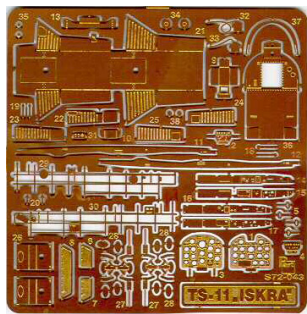

Part S72-043 1/72 TS-11 "Iskra" kabina pilota (Mistercraft)

Cena :

26,00 PLN

Producent : **Part (Poland)**

Dostępność : **Jest**

Stan magazynowy : **bardzo wysoki**

Średnia ocena : **brak recenzji**

Part S72043 - TS-11 "Iskra" kabina pilota (1/72)

Najwyższej jakości elementy fototrawione do modeli firmy **MISTERCRAFT**

Zestaw zawiera:

- 1 arkusz blaszki miedzianej
- arkusik przezroczystej folii
- szczegółową instrukcję składania

Producent: **PART** (Polska)

UWAGA

Elementy fototrawione należy przyklejać klejami cyanoakrylowymi. Pracę wykonywać w miejscu dobrze wentylowanym. Nie wdychać oparów kleju. Po skończonej pracy umyć ręce.

CAUTION

Photo-etched parts can only be glued with cyanoacrylate glue. Work in a well ventilated area. Do not inhale vapors since these can be harmful. Wash your hands after using.

PO DRUGIEJ STRONIE
OPPOSITE SIDE

ODCIAĆ
REMOVE

ZAGIAĆ
BEND