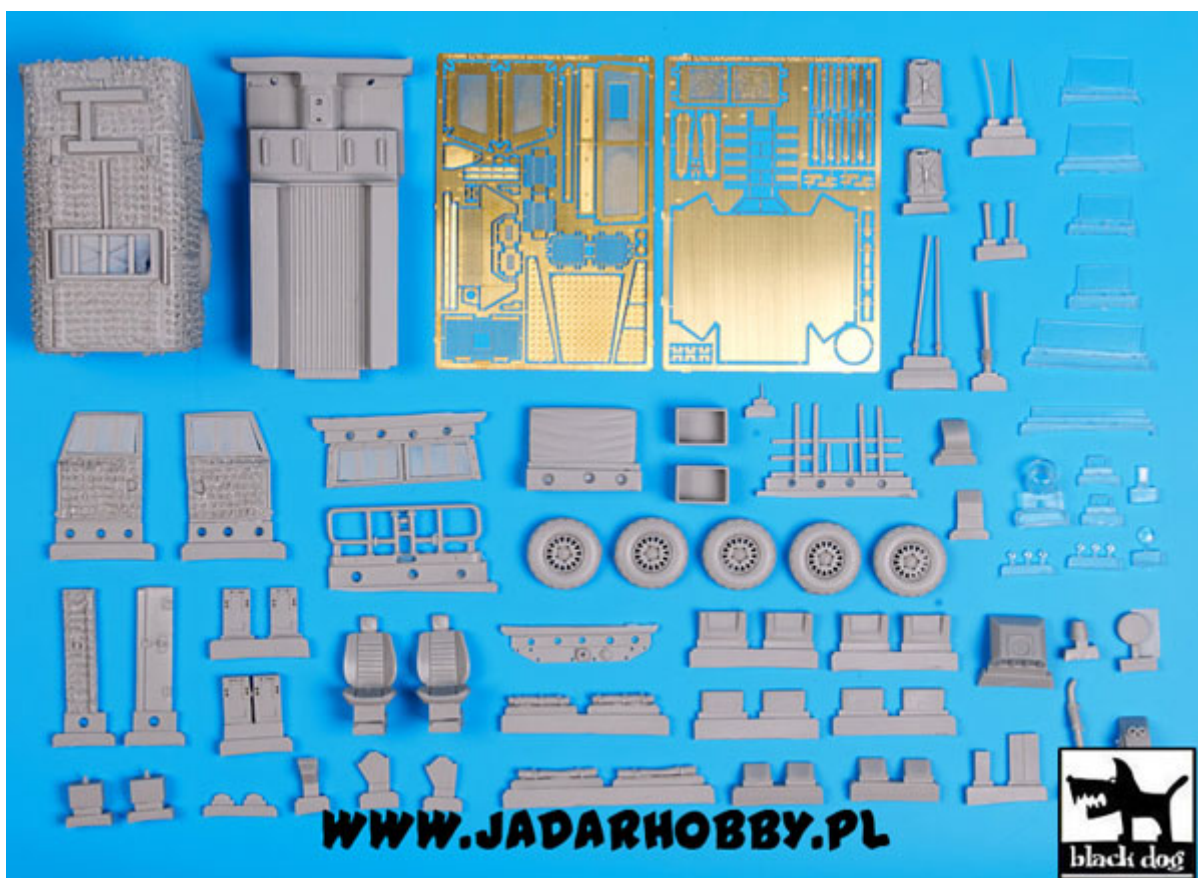

Black Dog T35092 Land Rover Defender Snatch Barracuda Conversion Set (1/35)

Wysokiej jakości zestaw detali waloryzujących do modeli plastikowych firmy **Hobby Boss**.

Pudełko zawiera elementy fototrawione i z żywicy, model widoczny na zdjęciu nie wchodzi w skład sprzedawanego zestawu.

Uwaga: zestaw nie zawiera kleju i farb.

Producent: **Black Dog** (Czechy)