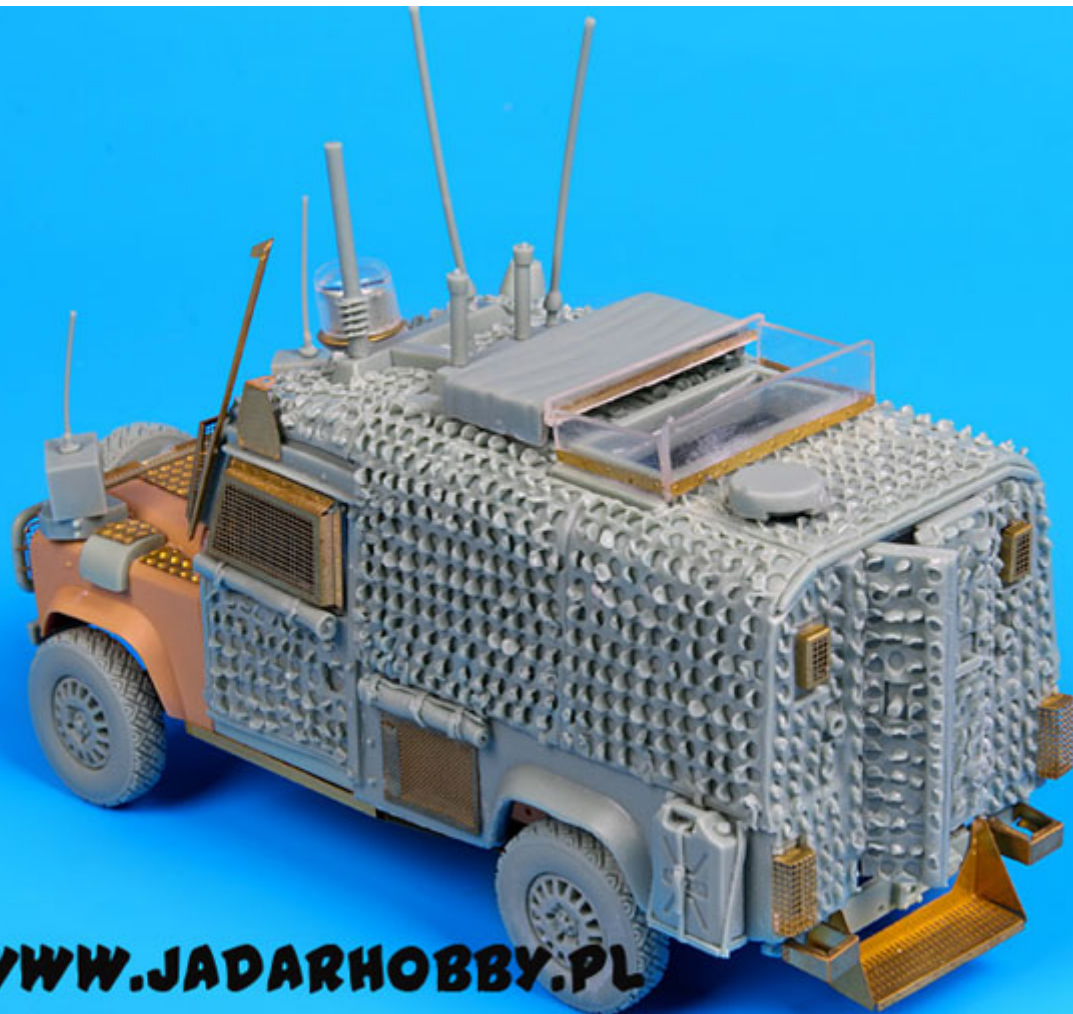

WWW.JADARHOBBY.PL