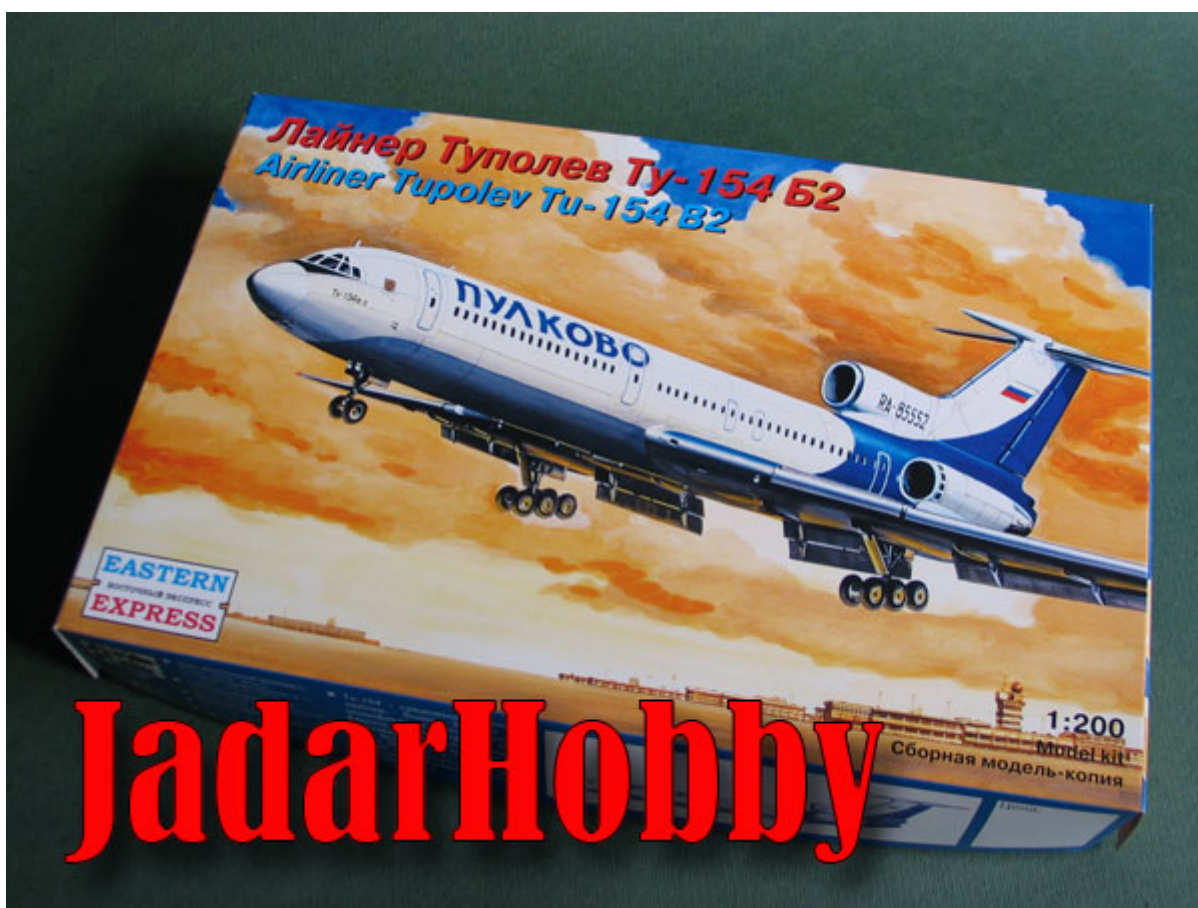

Eastern Express 14407 1/200 Tu-154 B2 Airliner

Pudełko zawiera:

Ciekawy model plastikowy do sklejania. Skala 1:200
Kalkomanie z oryginalnymi oznakowaniami samolotu
Instrukcję składania
Podstawkę do wyeksponowania gotowego modelu

Uwaga: zestaw nie zawiera kleju i farb.

Producent: **Eastern Express** (Ukraina)