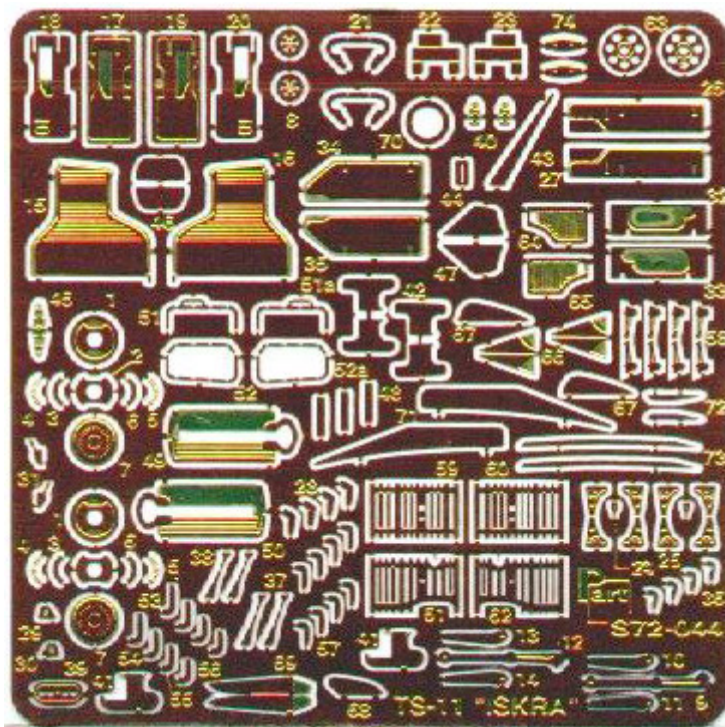

Part S72-044 1/72 TS-11 "Iskra" elementy zewnętrzne (Mistercraft)**Cena :****26,00 PLN**Producent : **Part (Poland)**Dostępność : **Jest**Stan magazynowy : **bardzo wysoki**Średnia ocena : **brak recenzji****Part S72044 - TS-11 "Iskra" elementy zewnętrzne (1/72)**Najwyższej jakości elementy fototrawione do modeli firmy **MISTERCRAFT**

Zestaw zawiera:

- 1 arkusz blaszki miedzianej
- szczegółową instrukcję składania

Producent: **PART** (Polska)

DETAIL SET FOR PLASTIC KIT 1:72 scale detail set for **MASTER CRAFT** kit

Part (0-42) 640-40-76
www.part.pl

UWAGA

Elementy fototrawione nalezy przyklejać klejaniem cyjanoakrylowym. Prace wykonywać w miejscu dobrze wentylowanym. Nie wdychać oparów kleju. Po skończonej pracy umyć ręce.

CAUTION

Photo-etched parts can only be glued with cyanoacrylate glue. Work in a well ventilated area. Do not inhale vapors since these can be harmful. Wash your hands after using.

PO DRUGIEJ STRONIE
OPPOSITE SIDE

ODCIĄĆ
REMOVE

ZAGIAĆ
BEND