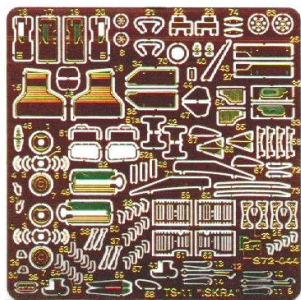

Part S72-044 1/72 TS-11 "Iskra" elementy zewnętrzne (Mistercraft)**Cena :****26,00 PLN**Producent : **Part (Poland)**Dostępność : **Jest**Stan magazynowy : **bardzo wysoki**Średnia ocena : **brak recenzji****Part S72044 - TS-11 "Iskra" elementy zewnętrzne (1/72)**Najwyższej jakości elementy fototrawione do modeli firmy **MISTERCRAFT**

Zestaw zawiera:

- 1 arkusz blaszki miedzianej
- szczegółową instrukcję składania

Producent: **PART** (Polska)

DETAIL SET FOR PLASTIC KIT 1:72 scale detail set for **MASTER CRAFT** kit

Part (0-42) 640-40-76
www.part.pl

UWAGA

Elementy fototrawione nalezy przyklejać klejaniem cyjanoakrylowym. Prace wykonywać w miejscu dobrze wentylowanym. Nie wdychać oparów kleju. Po skończonej pracy umyć ręce.

CAUTION

Photo-etched parts can only be glued with cyanoacrylate glue. Work in a well ventilated area. Do not inhale vapors since these can be harmful. Wash your hands after using.

PO DRUGIEJ STRONIE
OPPOSITE SIDE

ODCIĄĆ
REMOVE

ZAGIAĆ
BEND