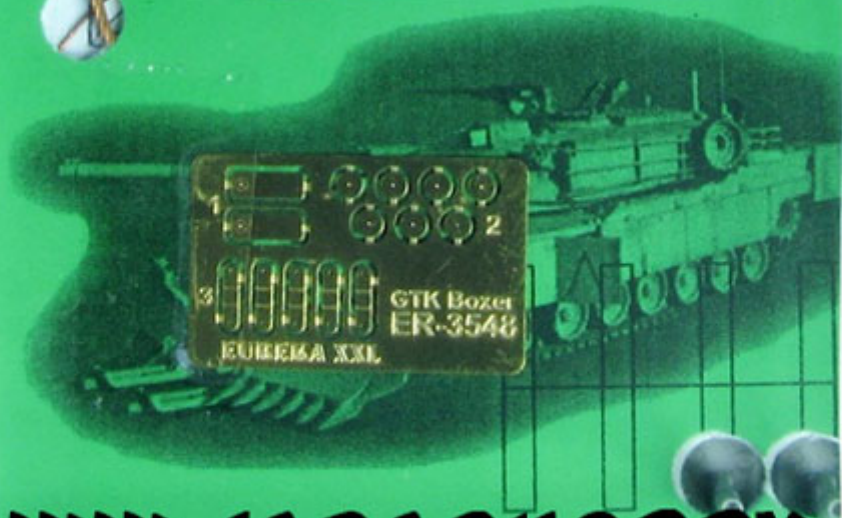

EUREKA XXL

MODEL ACCESSORIES

ER-3548

Towing cable for
GTK BOXER (GTFz)
Fit to REVELL kit
Scale 1/35

WWW.JADARHOBBY.PL