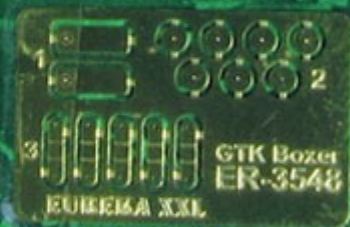

EUREKA XXL

MODEL ACCESSORIES

ER-3548

Towing cable for
GTK BOXER (GTFz)
Fit to REVELL kit
Scale 1/35

WWW.JADARHOBBY.PL