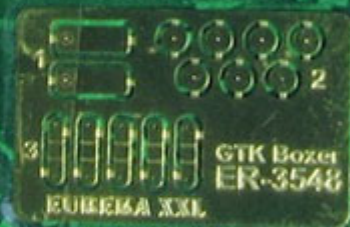

Eureka ER-3548 - Lina holownicza do GTK Boxer. (1/35)

Cena :

26,00 PLN

Producent : **Eureka XXL**

Dostępność : **Na zamówienie (Oczekiwanie: 7~14 dni)**

Stan magazynowy : **bardzo wysoki**

Średnia ocena : **brak recenzji**

Eureka ER-3548 - Lina holownicza do GTK Boxer. (1/35)

Zestaw zawiera:

- 1 odcinek metalowej liny holowniczej
- 2 żywiczne zakończenie liny
- blaszkę fototrawioną z częściami do mocowania liny na pojeździe

Producent: **Eureka XXL** (Polska)

EUREKA XXL

MODEL ACCESSORIES

ER-3548

Towing cable for
GTK BOXER (GTFz)
Fit to REVELL kit
Scale 1/35

WWW.JADARHOBBY.PL