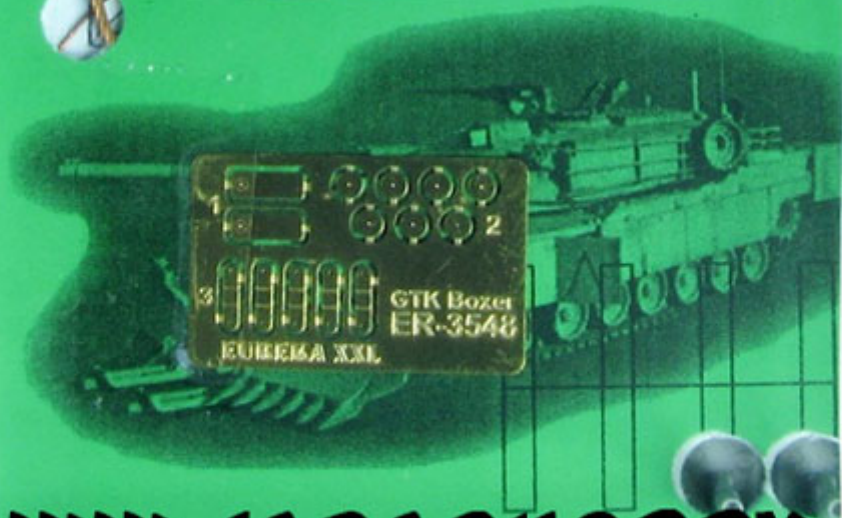

Eureka ER-3548 1/35 Lina holownicza do GTK Boxer

Cena :

19,80 PLN

Producent : **Eureka XXL**

Dostępność : **Na zamówienie (Oczekiwanie: 7~14 dni)**

Stan magazynowy : **bardzo wysoki**

Średnia ocena : **brak recenzji**

Eureka ER-3548 1/35 Lina holownicza do GTK Boxer

Zestaw zawiera:

- 1 odcinek metalowej liny holowniczej
- 2 żywiczne zakończenie liny
- blaszkę fototrawioną z częściami do mocowania liny na pojeździe

Producent: **Eureka XXL** (Polska)

EUREKA XXL

MODEL ACCESSORIES

ER-3548

Towing cable for
GTK BOXER (GTFz)
Fit to REVELL kit
Scale 1/35

WWW.JADARHOBBY.PL