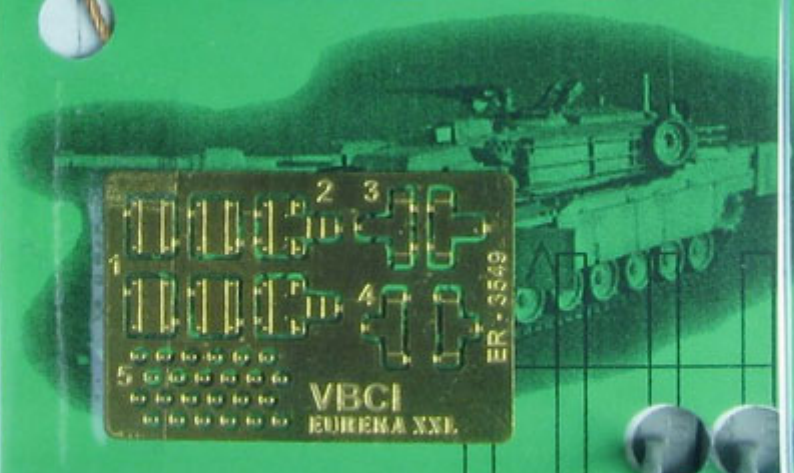

Eureka ER-3549 - Lina holownicza do VBCI . (1/35)

Cena :

26,00 PLN

Producent : **Eureka XXL**

Dostępność : **Na zamówienie (Oczekiwanie: 7~14 dni)**

Stan magazynowy : **bardzo wysoki**

Średnia ocena : **brak recenzji**

Eureka ER-3549 - Lina holownicza do VBCI . (1/35)

Zestaw zawiera:

- 1 odcinek metalowej liny holowniczej
- 2 żywiczne zakończenie liny
- blaszkę fototrawioną z częściami do mocowania liny na pojeździe

Producent: **Eureka XXL** (Polska)

EUREKA XXL

MODEL ACCESSORIES

ER-3549

Towing cable for
French ICV

VBCI

fit for Heller kit
1/35 Scale

WWW.JADARHOBBY.PL