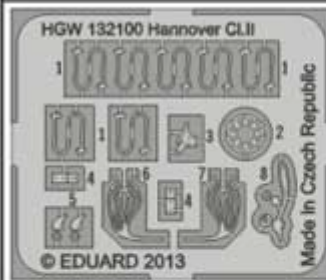

HGW 132113 1/32 (na zamówienie) Hannover Cl.II engine (Argus As.III+LMG 08/15 Spandau)

Cena :
23,00 PLN

Producent : **HGW**

Dostępność : **Na zamówienie (Oczekiwanie: 2-4 tygodnie)**

Stan magazynowy : **bardzo wysoki**

Średnia ocena : **brak recenzji**

On individual order

HGW 132113 Hannover Cl.II silnik (Argus As.III+LMG 08/15 Spandau) (1/32)

Zestaw elementów fototrawionych do modeli plastikowych samolotu **Hannover Cl.II** Skala 1/32

Producent: **HGW** (Czechy)

132113

Hannover Cl.II engine (Argus As.III + LMG08/15 Spandau)

1/32 scale detail set for WINGNUT WINGS kit • sada detailů pro model 1/32 WINGNUT WINGS

- | | |
|--|---------------------|
| APPLY EXPRESS MASK AND PAINT BEFORE GLUING
POUŽIT EXPRESS MASK NABARVIT PŘED SLEPENÍM | BEND
OHNOUT |
| SYMMETRICAL ASSEMBLY
SYMETROCKÁ MONTÁŽ | OPTION
VOLBA |
| REMOVE
ODSTRANIT | REPLACE
NAHRADIT |
| GRIND
OBRUSIT | |
| DRILL HOLE
VRTAT OTVOR | |