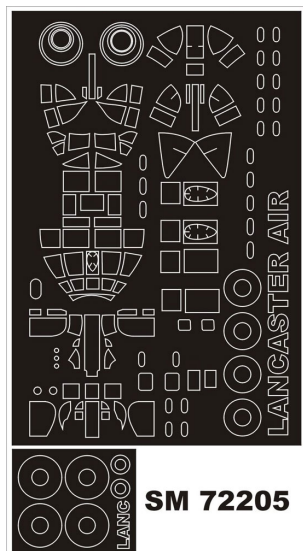

Montex SM72205 Lancaster Dambuster (Airfix)

Cena :

18,00 PLN

Producent : **Montex**

Dostępność : **Na zamówienie (Oczekiwanie: 7~14 dni)**

Stan magazynowy : **bardzo wysoki**

Średnia ocena : **brak recenzji**

Montex SM72205 Lancaster Dambuster (Airfix)
MINI MASK

Ten zestaw zawiera maski do malowania owiewki kabiny.

Porady jak używać masek Montex możesz zobaczyć tutaj:

<http://www.montex-mask.com/tutorial>

Producent: **MONTEX** (Polska)

SM 72205

Mini Mask (**SM**) - zawierają maski do malowania kabin.

Maxi Mask (**MM**)- zawierają maski do malowania kabin oraz szablony do malowania oznaczeń narodowych, taktycznych i funkcyjnych (kokardy, krzyże, gwiazdy, litery, numery, szewrony itp.) opracowane na podstawie kalkomanii modelu, którego numer katalogowy jest podany na opakowaniu zestawu.

Super Mask (**K**)- zawierają maski do malowania kabin oraz szablony do malowania oznaczeń opracowane na podstawie fotografii i innych materiałów źródłowych oraz kolorowe rysunki samolotu w 4 rzutach obrazujące rozmieszczenie oznaczeń.