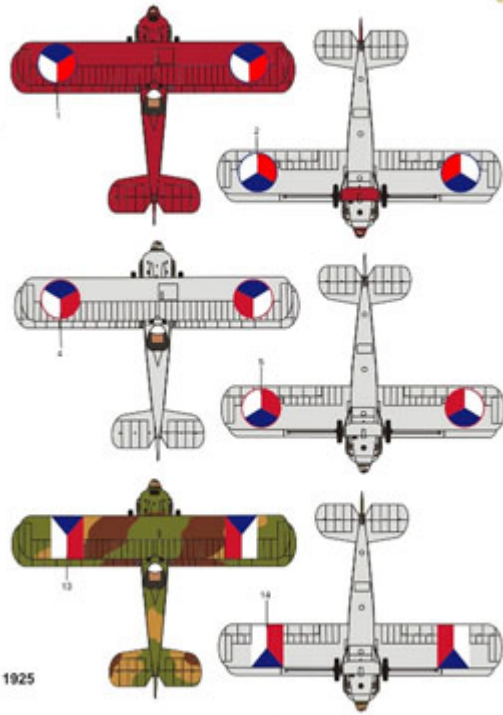

Avia Bh-21, 3. letecký pluk, 1925

WWW.JADARHOBBY.PL