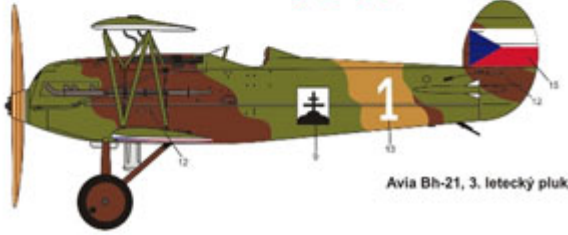

Fly 72011 1/72 Avia BH-21

Cena :
~~69,00 PLN~~
60,00 PLN

Producent : **Fly**
Dostępność : **Jest**
Stan magazynowy : **niski**
Średnia ocena : **brak recenzji**

Fly 72011 1/72 Avia BH-21

Zestaw zawiera:

Bardzo dokładny model plastikowy do sklejania. Skala 1:72
Elementy żywiczne
Kalkomanie
Szczegółową instrukcję składania.

Uwaga: zestaw nie zawiera kleju i farb.

Polecamy!

Producent: **Fly** (Czechy)

Fly

Avia BH-21

Avia Bh-21, pilot F.Malkovský

Avia Bh-21, pilot F.Novák

WWW.JADARHOBBY.PL