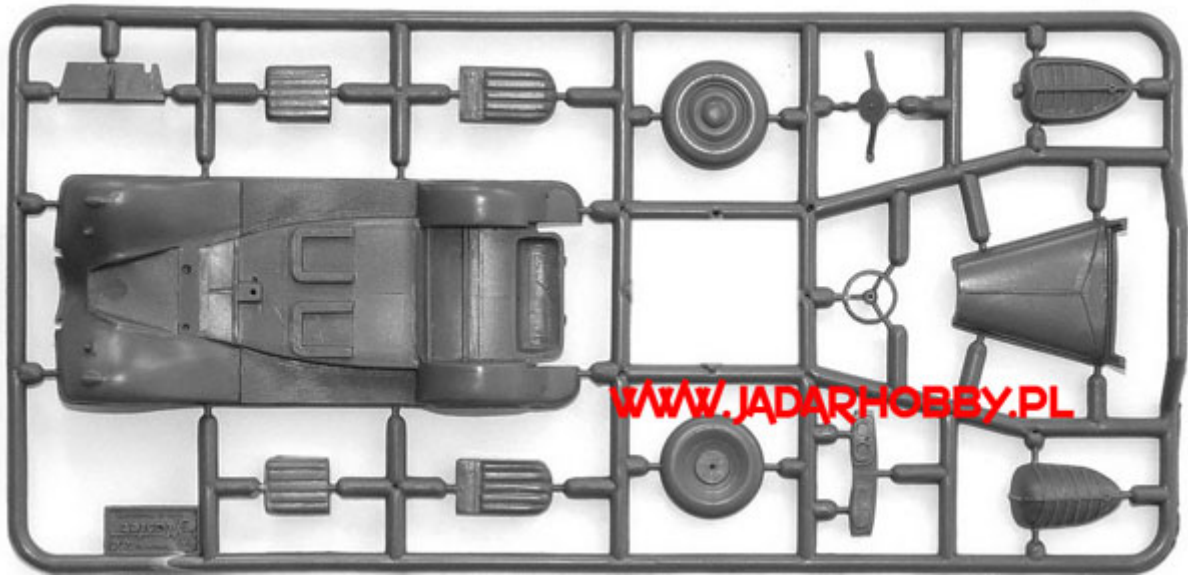

WWW.JADARHOBBY.PL