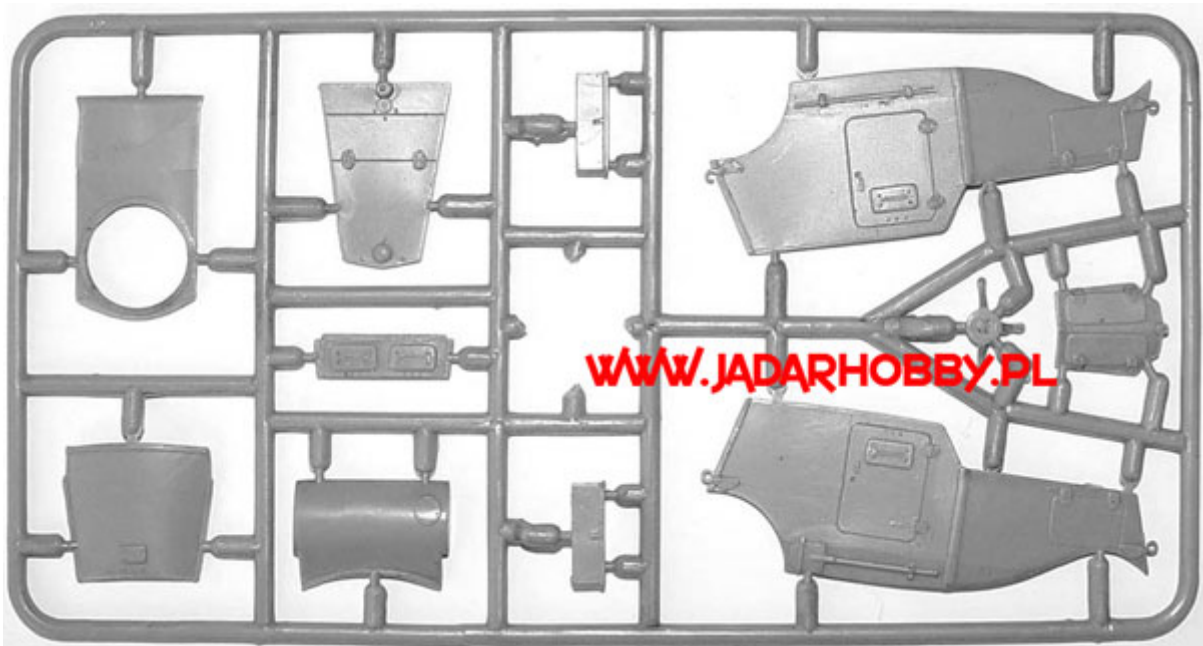

WWW.JADARHOBBY.PL