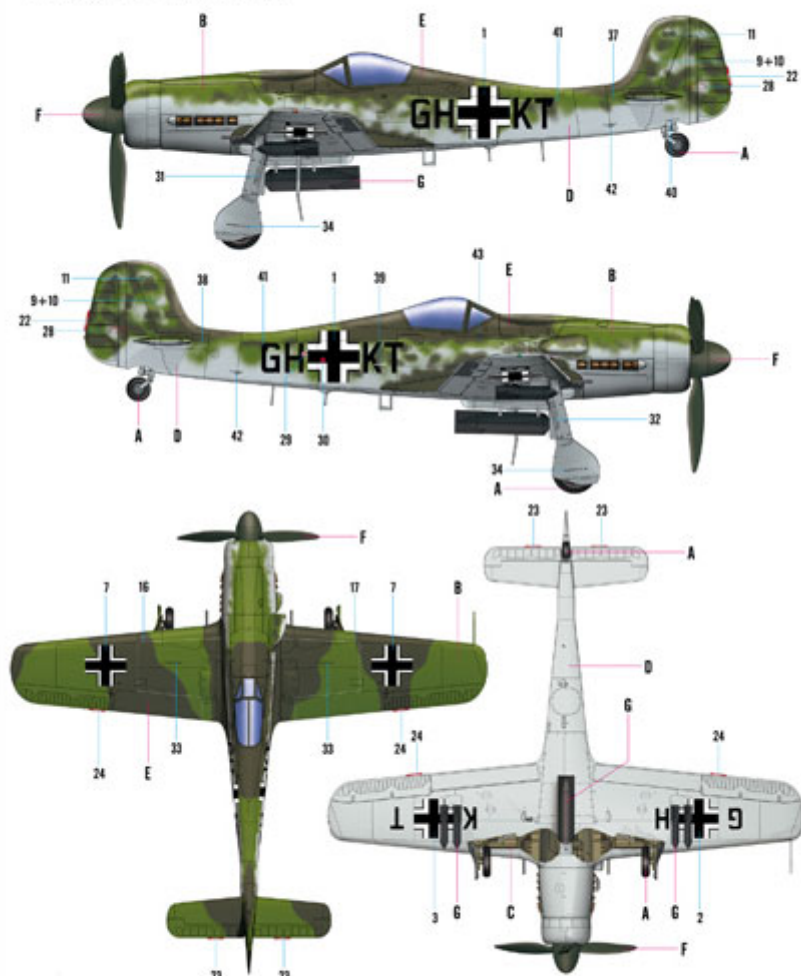

Germany, Fw 190D-10, (W.Nr.0045).

NO.:81717

Color	Mr.Hobby	Vallejo	Model Master	Tamiya	Number	Color	Mr.Hobby	Vallejo	Model Master	Tamiya	Number
A 浅灰色: Top Deck	HC 01	—	—	—	—	B 蓝色: RLM Light Blue	HC 02	007	—	—	—
B 浅绿色: RLM Light Green	HC 02	023	—	—	—	C 棕色: RLM Brown Dark	HC 03	007	—	010	103
C 深绿色: RLM Dark Green	HC 03	008	—	—	—	D 深灰色: RLM Dark Grey	HC 04	—	—	—	—
D 深灰色: RLM Dark Grey	HC 04	—	—	—	—	E 浅灰色: RLM Light Grey	HC 05	004	102	—	—
E 浅灰色: RLM Light Grey	HC 05	—	—	—	—	F 深灰色: RLM Dark Grey	HC 06	—	—	—	—

Polecamy!