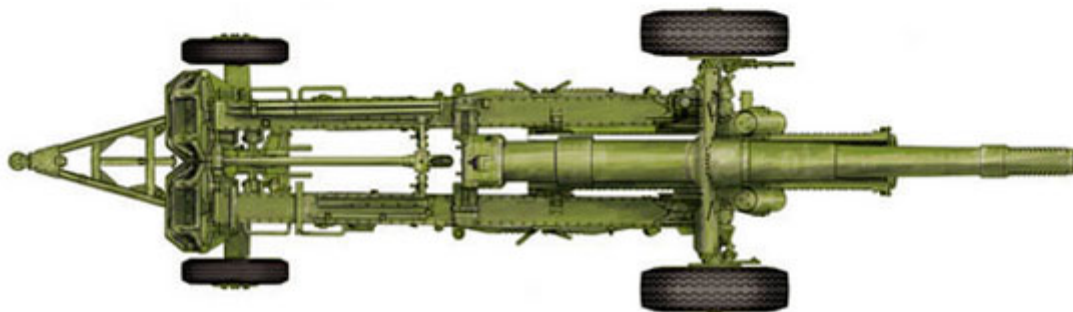

涂装同标贴指示 Painting & Marking guide

PAINT REFERENCE COLOUR					
Color	Mr.Hobby	Vallejo	Model Master	Tamiya	Humbrol
Tre Black 俄罗斯黑	H 77 137	--	--	--	--
Russian Green 苏式绿	H 130	823	--	--	--

WWW.JADARHOBBY.PL