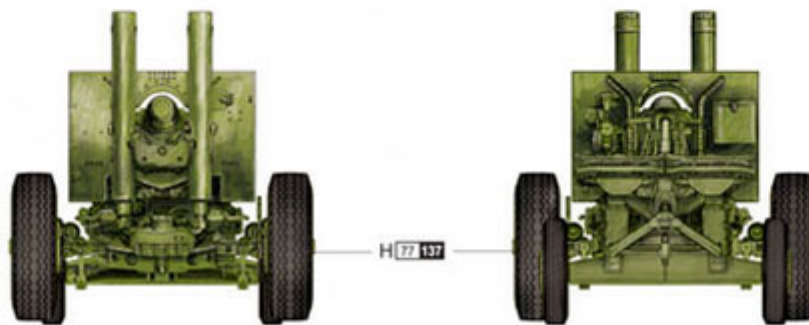

H 77 AQUEOUS HOBBY COLOR ■ Mr. COLOR

Ważne informacje:

Prosimy o dokładne zapoznanie się z zasadami działania naszego sklepu. To bardzo ważne i pozwoli na uniknięcie nieporozumień związanych z koniecznością oczekiwania na przesyłkę. Wszystkie zamówienia realizujemy w kolejności zgłoszeń. Wybranie "przesyłka priorytetowa" jako sposobu wysyłki nie oznacza, że paczka zostanie wysłana na drugi dzień. To tylko rodzaj usługi pocztowej.

Firma Jadar-Model jest właścicielem dwóch sklepów. Jeden z nich to sklep internetowy, drugi zaś jest prawdziwy i mieści się w Warszawie, stolicy Polski. Te same modele i akcesoria oferowane w sklepie internetowym sprzedawane są w jednocześnie w obu sklepach. Ponieważ nasza oferta jest bardzo duża nie mamy magazynu z wielką ilością tych samych przedmiotów. Może zdarzyć się, że model, który chcesz kupić został sprzedany w drugim sklepie. Wtedy zostaniesz powiadomiony emailem, że realizacja Twojego zamówienia będzie dłuższa, ponieważ musimy uzupełnić magazyn i czekamy na dostawę od producenta. Prosimy o cierpliwość i wyrozumiałość.

Nie ponosimy odpowiedzialności za różnicę w zawartości pudełka w stosunku do prezentowanego zdjęcia. Zdjęcia są zazwyczaj reklamówkami i mogą zawierać również inne części, które nie wchodzi w skład danego produktu.