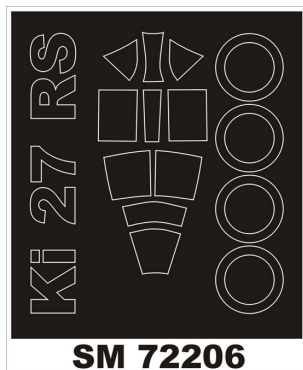

## Montex SM72206 1/72 Ki-27b (RS Models)

**Cena :**

**11,00 PLN**

Producent : **Montex**

Dostępność : **Na zamówienie (Oczekiwanie: 7~14 dni)**

Stan magazynowy : **bardzo wysoki**

Średnia ocena : **brak recenzji**

Maski do malowania kabin i szablony do malowania oznaczeń ukazują się pod wspólną nazwą PLASTIC MODEL CLUB i dzielą się na 3 serie:

Mini Mask (**SM**) - zawierają maski do malowania kabin.

Maxi Mask (**MM**) - zawierają maski do malowania kabin oraz szablony do malowania oznaczeń narodowych, taktycznych i funkcyjnych (kokardy, krzyże, gwiazdy, litery, numery, szewrony itp.) opracowane na podstawie kalkomanii modelu, którego numer katalogowy jest podany na opakowaniu zestawu.