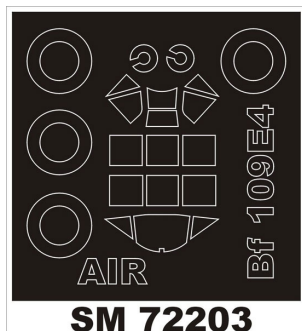

**Montex SM72203 Bf 109E-4 (Airfix)****Cena :****11,00 PLN**Producent : **Montex**Dostępność : **Na zamówienie (Oczekiwanie: 7~14 dni)**Stan magazynowy : **bardzo wysoki**Średnia ocena : **brak recenzji****Montex SM72203 Bf 109E-4 (Airfix)**  
**MINI MASK****Ten zestaw zawiera maski do malowania owiewki kabiny.**

Mini Mask (**SM**) - zawierają maski do malowania kabin.

Maxi Mask (**MM**)- zawierają maski do malowania kabin oraz szablony do malowania oznaczeń narodowych, taktycznych i funkcyjnych (kokardy, krzyże, gwiazdy, litery, numery, szewrony itp.) opracowane na podstawie kalkomanii modelu, którego numer katalogowy jest podany na opakowaniu zestawu.