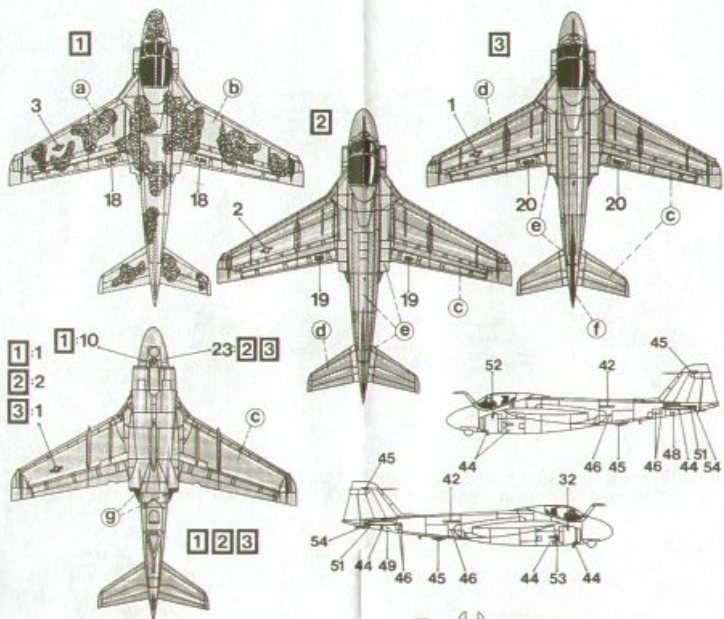

Wysokiej jakości wodne kalkomanie do modeli samolotów w skali 1/72

Malowania:

1. 161667 AJ/633, VA-36, USN, with desert camo, on USS Theodore Roosevelt during "Desert Storm", 1991;
2. 157010 AB/500, VA-85, USN, on USS America, 1993;
3. 161681 EA/500, VMA(AW)-332, USMC, 1993.

Z napisami eksploatacyjnymi.

Wymiar kalkomanii: 90mm x 130mm

Producent: **Hi-Decal Line** (Niemcy)

#JadarModel, Warszawa, #SklepModelarski, 03-45 Warszawa, Ratuszowa 11 lok. 243, Raj dla modelarzy

EXTERNAL STORES:
 A: 300Gal. fuel tank.
 B: 6•Mk 82 Snakeye on MER.
 C: 4•Mk 20 Rockeye on MER.
 D: 2•Mk 20 Rockeye on MER.
 E: GBU-12 LGB.