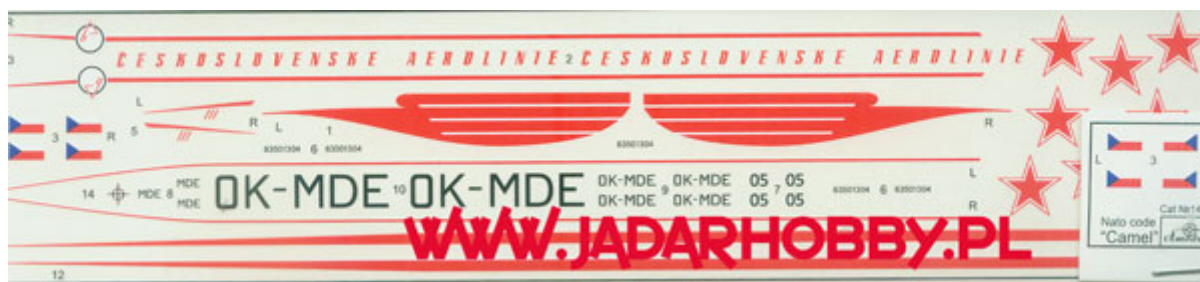

Ważne informacje:

Prosimy o dokładne zapoznanie się z zasadami działania naszego sklepu. To bardzo ważne i pozwoli na uniknięcie nieporozumień związanych z koniecznością oczekiwania na przesyłkę. Wszystkie zamówienia realizujemy w kolejności zgłoszeń. Wybranie "przesyłka priorytetowa" jako sposobu wysyłki nie oznacza, że paczka zostanie wysłana na drugi dzień. To tylko rodzaj usługi pocztowej.

Firma Jadar-Model jest właścicielem dwóch sklepów. Jeden z nich to sklep internetowy, drugi zaś jest prawdziwy i mieści się w Warszawie, stolicy Polski. Te same modele i akcesoria oferowane w sklepie