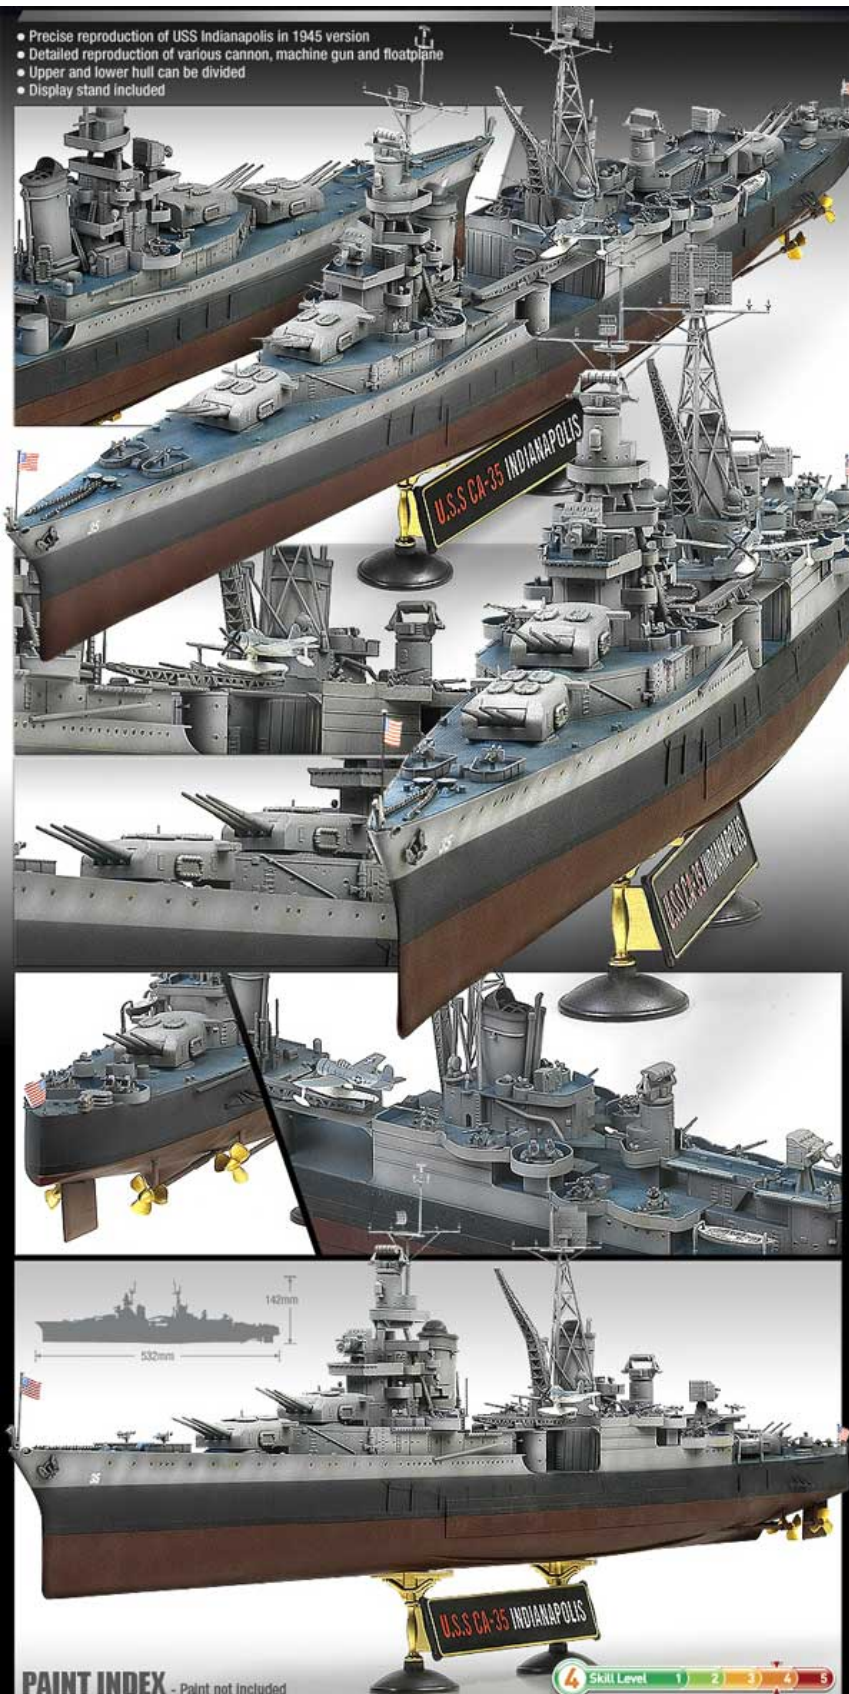

1:350 Academy 14107 USS Indianapolis (CA-35)

Zestaw zawiera:

- Bardzo dokładny model plastikowy do sklejania.
- Ładnie odwzorowane detale kadłuba, pokładu i nadbudówki.
- Możliwość wykonania pełnego kadłuba
- Podstawkę pod model
- Szczegółową instrukcję składania.

Pobierz instrukcję, kliknij na poniższy obrazek:

Uwaga: zestaw nie zawiera kleju i farb.

Producent: **Academy** (Korea)

- Precise reproduction of USS Indianapolis in 1945 version
- Detailed reproduction of various cannon, machine gun and floatplane
- Upper and lower hull can be divided
- Display stand included

PAINT INDEX - Paint not included

4 Skill Level 1 2 3 4 5

COLOR	GSI Creos		Lifecolor		Humbrol		TESTORS / MODEL MASTER		Revell		Vallejo	
	Agency/Model Color	No. COLOR	ENAMEL	ACRYL	ENAMEL	ACRYL	ENAMEL	ACRYL	ENAMEL	ACRYL	Model Color	Model Air
STEEL	H18	28	LC76	53	53	1795	4681	32191	36191	863	72	
HULL RED		29		177						985		
GOLD	H9	9	LC75	16	16	1744	4671	32194	36194	996	66	
DECK BLUE			LC35	189		1719	4742	32350	36350	91		
FLAT WHITE	H11	62	LC01	34	34	1768	4769	32105	36105	951	1	
FLAT BLACK	H12	33	LC02	33	33	1749	4768	32106	36302	950	57	
WHITE FS17875	H316	316	LC51	22	22	1745	4696	32104	36104	842		
BLUE FS35164		366										
SILVER	H8	8	LC74	191		1526		32190	36190	997	64	
NAVY BLUE FS15042	H54	14	UA047	181		1717	4686	32350	36350	898	87	
GRAY	H53	13	UA027	128	128	1741	4761	35374	36374	905		