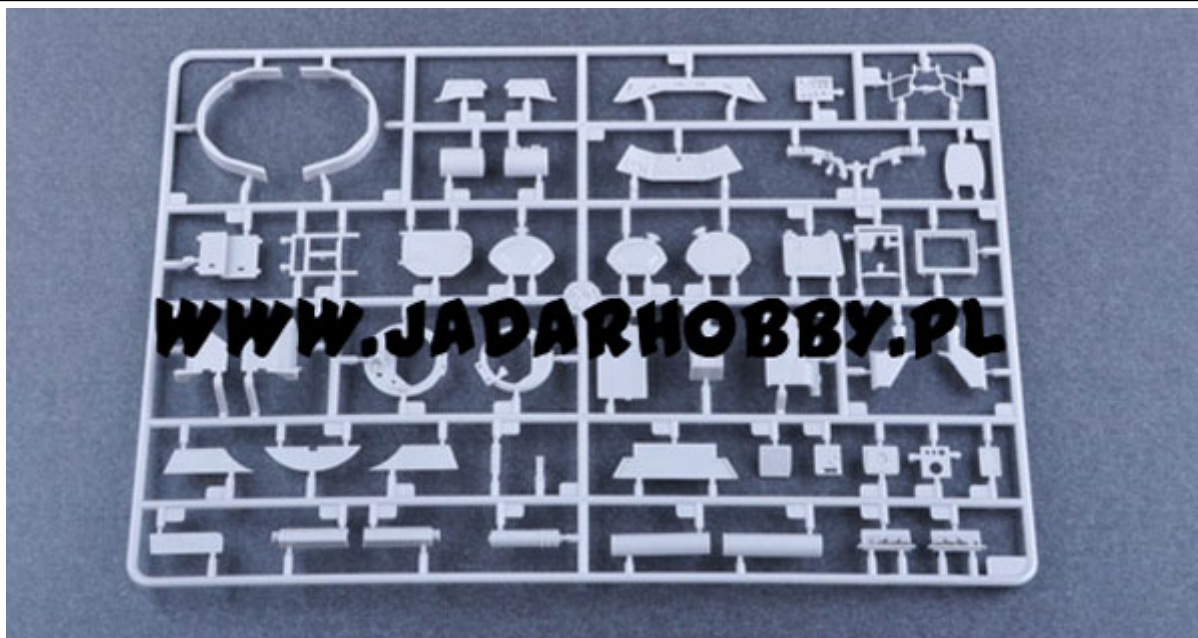

Ważne informacje:

Prosimy o dokładne zapoznanie się z zasadami działania naszego sklepu. To bardzo ważne i pozwoli na uniknięcie nieporozumień związanych z koniecznością oczekiwania na przesyłkę. Wszystkie zamówienia realizujemy w kolejności zgłoszeń. Wybranie "przesyłka priorytetowa" jako sposobu wysyłki nie oznacza, że paczka zostanie wysłana na drugi dzień. To tylko rodzaj usługi pocztowej.

Firma Jadar-Model jest właścicielem dwóch sklepów. Jeden z nich to sklep internetowy, drugi zaś jest prawdziwy i mieści się w Warszawie, stolicy Polski. Te same modele i akcesoria oferowane w sklepie internetowym sprzedawane są jednocześnie w obu sklepach. Ponieważ nasza oferta jest bardzo duża nie mamy magazynu z wielką ilością tych samych przedmiotów. Może zdarzyć się, że model, który chcesz kupić został sprzedany w drugim sklepie. Wtedy zostaniesz powiadomiony emailem, że realizacja Twojego zamówienia będzie dłuższa, ponieważ musimy uzupełnić magazyn i czekamy na dostawę od producenta. Prosimy o cierpliwość i wyrozumiałość.

Nie ponosimy odpowiedzialności za różnicę w zawartości pudełka w stosunku do prezentowanego zdjęcia. Zdjęcia są zazwyczaj reklamówkami i mogą zawierać również inne części, które nie wchodzą w skład danego produktu.

Salon Modelarski Jadar-Model

Ul. Jagiellońska 58, 03-468 Warszawa (przy Pl.Hallera)

tel.(22) 403-34-30 (w sprawie zamówień prosimy dzwonić: (22) 620-05-39)

Tutaj jesteśmy - kliknij poniższy link:

[Warszawa, Jagiellońska 58](#)

sklep jest czynny w godz.:

pon.-pt. 11.00 19.00

sobota 10.00 14.00

Hobby Boss (Chiny) Sklep modelarski Jadar-Model. Model plastikowy do sklejania.