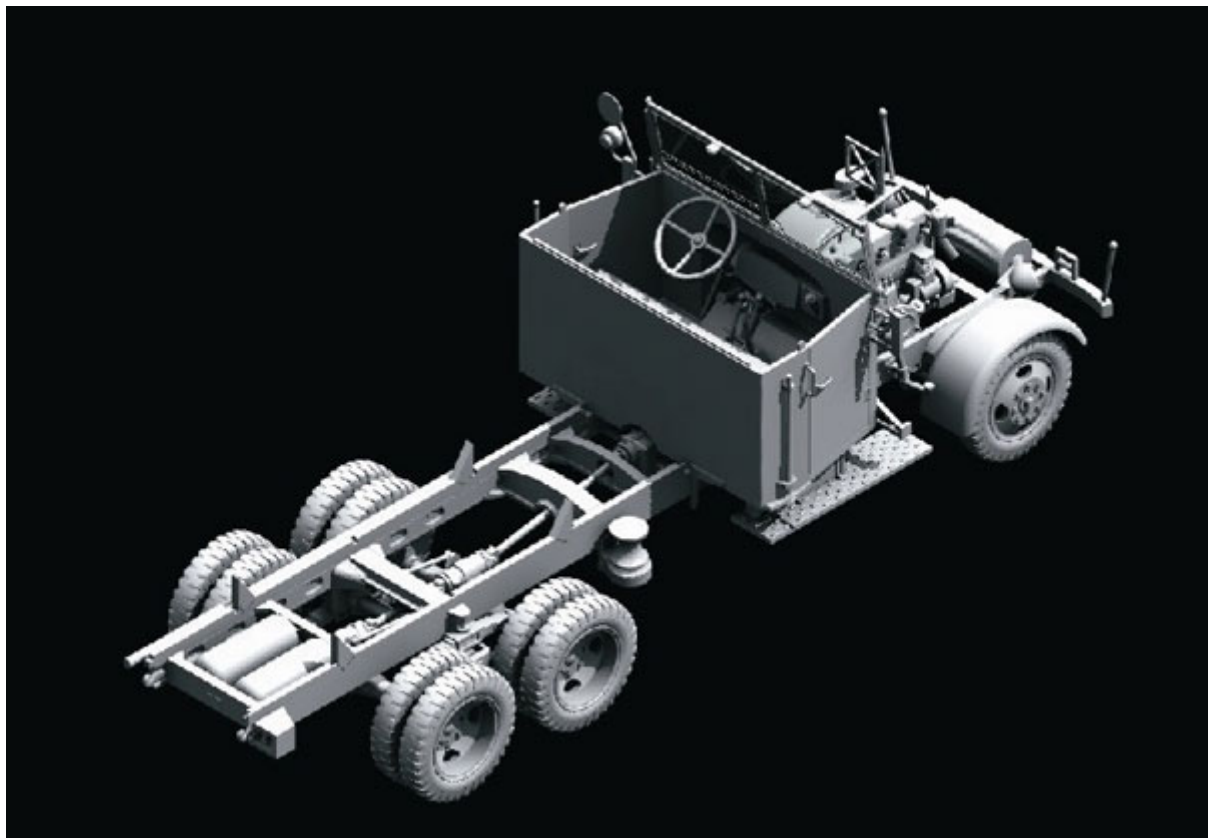

On individual order

ICM 35405 Typ LG3000, WWII German Army Truck (1/35)

Wysokiej jakości model plastikowy do sklejania.
Bardzo ładnie wykonane detale zewnętrzne oraz wewnętrzne.
Gumowe opony
Kalkomania dla kilku wersji malowania i oznakowania
Szczegółowa, obrazkowa instrukcja ułatwia składanie.

Uwaga: zestaw nie zawiera kleju i farb.

Ramki i więcej na temat tego modelu możesz zobaczyć klikając na poniższe logo:

Producent: **ICM** (Ukraina)

MODEL KIT No 35405

Typ LG3000

WWII German Army Truck

SCALE
1:35

WWW.JADARHOBBY.PL

- This particular kit is the very first attempt by ICM to release a Typ LG3000 plastic kit in 1:35 scale into the market
- Highly detailed chassis, engine and cab interior
- 4 versions decal sheet included