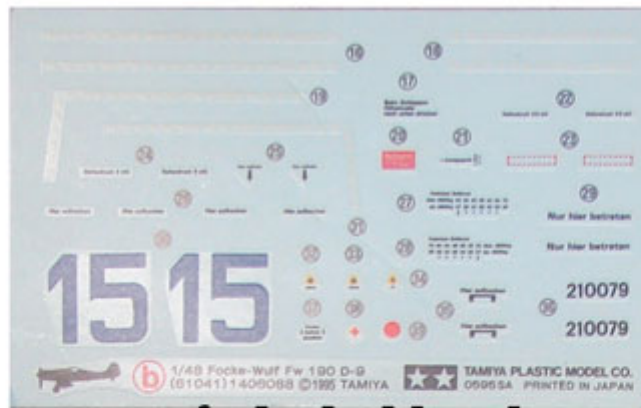

www.jadarhobby.pl

www.jadarhobby.pl