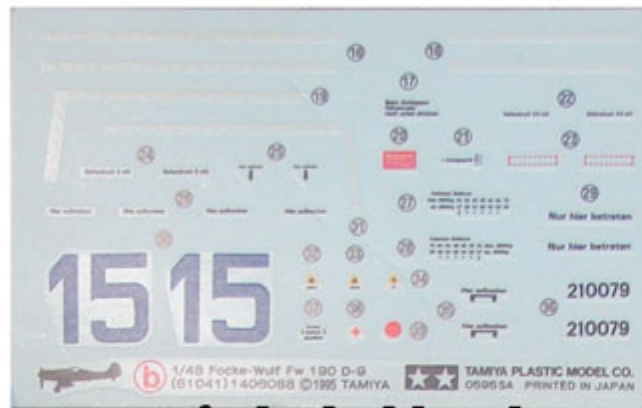

www.jadarhobby.pl

www.jadarhobby.pl