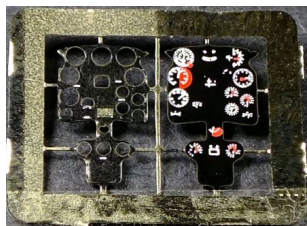

## Yahu Models YML7202 Nakajima Ki-44, panel przyrządów (1:72)

**Cena :**  
**8,30 PLN**

Producent : **Yahu Models**

Dostępność : **Na zamówienie (Oczekiwanie: 7~14 dni)**

Stan magazynowy : **bardzo wysoki**

### Yahu Models YML7202 Nakajima Ki-44, panel przyrządów (1:72)

Fototrawione tablice przyrządów. Barwione. Do własnoręcznego montażu.

Ten zestaw pasuje do modelu **Sword / Hasegawa**

Producent: **Yahu Models** (Polska)