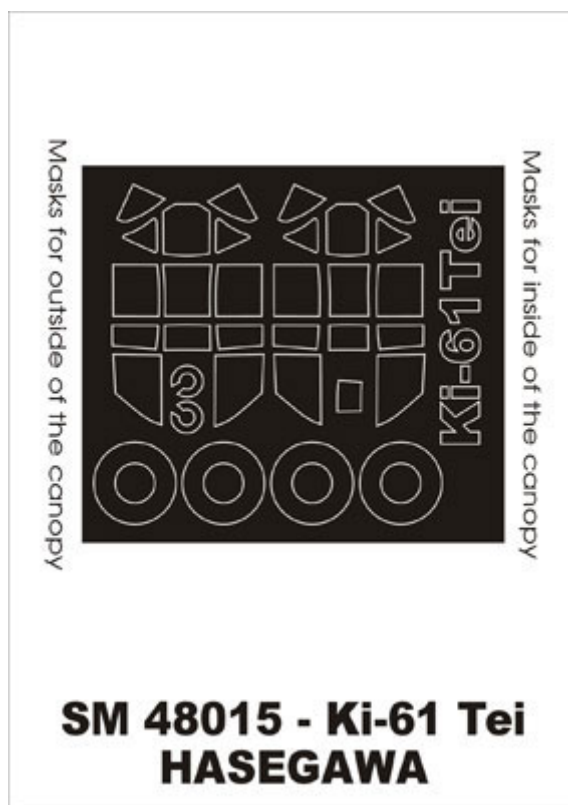

Maski do malowania kabin i szablony do malowania oznaczeń ukazują się pod wspólną nazwą PLASTIC MODEL CLUB i dzielą się na 3 serie:

Mini Mask (**SM**) - zawierają maski do malowania kabin.

Maxi Mask (**MM**) - zawierają maski do malowania kabin oraz szablony do malowania oznaczeń narodowych, taktycznych i funkcyjnych (kokardy, krzyże, gwiazdy, litery, numery, szewrony itp.) opracowane na podstawie kalkomanii modelu, którego numer katalogowy jest podany na opakowaniu zestawu.

Super Mask (**K**) - zawierają maski do malowania kabin oraz szablony do malowania oznaczeń opracowane na podstawie fotografii i innych materiałów źródłowych oraz kolorowe rysunki samolotu w 4 rzutach obrazujące rozmieszczenie oznaczeń.

Informacje dodatkowe:

Maski do kabin są wykonane z czarnej matowej folii, która bardzo dobrze kontrastuje z oszkleniem kabiny przez co jest wygodniejsza w nakładaniu. Klej jest na tyle mocny, że maski nie odkształcają się na obłych powierzchniach. Zostały tak zaprojektowane aby zminimalizować konieczność używania Maskolu.

Nowym pomysłem na skalę światową jest wprowadzenie masek do malowania ram kabiny od środka.

Szablony do oznaczeń zostały wykonane z folii doskonałej jakości, z delikatnym klejem nie powodującym zrywania farby, a jednocześnie na tyle mocnym aby dokładnie przylegać nawet do obłych powierzchni.

Folia jest półprzezroczysta i elastyczna co dodatkowo ułatwia jej nakładanie.