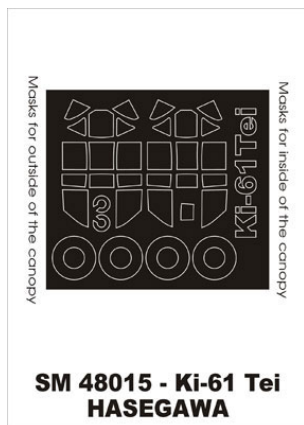

Montex SM48015 Ki-61 Hien (Hasegawa) 1:48

Cena :

14,00 PLN

Producent : **Montex**

Dostępność : **Na zamówienie (Oczekiwanie: 7~14 dni)**

Stan magazynowy : **bardzo wysoki**

Średnia ocena : **brak recenzji**