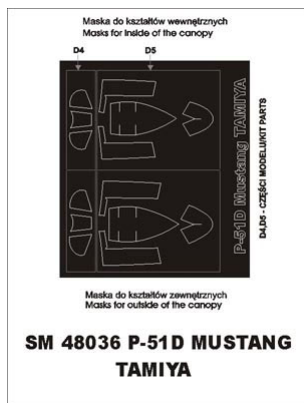

# Montex SM48036 P-51D Mustang (Tamiya) 1:48

**Cena :**

**14,00 PLN**

Producent : **Montex**

Dostępność : **Na zamówienie (Oczekiwanie: 7~14 dni)**

Stan magazynowy : **bardzo wysoki**

Średnia ocena : **brak recenzji**