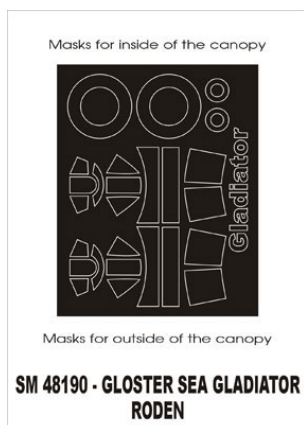

Montex SM48190 Sea Gladiator (Roden) 1:48

Cena :

14,00 PLN

Producent : **Montex**

Dostępność : **Na zamówienie (Oczekiwanie: 7~14 dni)**

Stan magazynowy : **bardzo wysoki**

Średnia ocena : **brak recenzji**

Montex SM48190 Sea Gladiator (Roden) 1:48 MINI MASK

Ten zestaw zawiera maski do malowania owiewki kabiny (maski wewnętrzne i zewnętrzne)

Porady jak używać masek Montex możesz zobaczyć tutaj:
<http://www.montex-mask.com/tutorial>