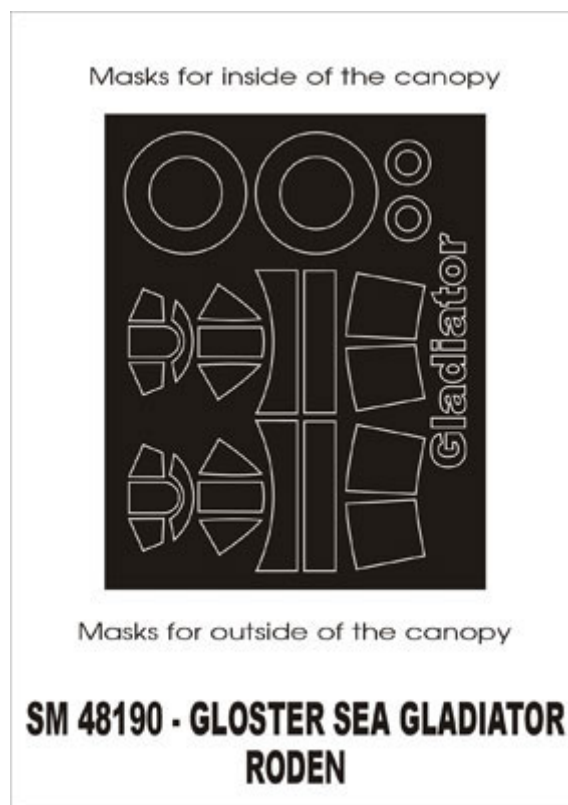

Maski do malowania kabin i szablony do malowania oznaczeń ukazują się pod wspólną nazwą PLASTIC MODEL CLUB i dzielą się na 3 serie:

Mini Mask (**SM**) - zawierają maski do malowania kabin.

Maxi Mask (**MM**) - zawierają maski do malowania kabin oraz szablony do malowania oznaczeń narodowych, taktycznych i funkcyjnych (kokardy, krzyże, gwiazdy, litery, numery, szewrony itp.) opracowane na podstawie kalkomanii modelu, którego numer katalogowy jest podany na opakowaniu zestawu.

Super Mask (**K**) - zawierają maski do malowania kabin oraz szablony do malowania oznaczeń opracowane na podstawie fotografii i innych materiałów źródłowych oraz kolorowe rysunki samolotu w 4 rzutach obrazujące rozmieszczenie oznaczeń.

Informacje dodatkowe:

Maski do kabin są wykonane z czarnej matowej folii, która bardzo dobrze kontrastuje z oszkleniem kabiny przez co jest wygodniejsza w nakładaniu. Klej jest na tyle mocny, że maski nie odkształcają się na obłych powierzchniach. Zostały tak zaprojektowane aby zminimalizować konieczność używania Maskolu.

Nowym pomysłem na skalę światową jest wprowadzenie masek do malowania ram kabiny od środka.

Szablony do oznaczeń zostały wykonane z folii doskonałej jakości, z delikatnym klejem nie powodującym zrywania farby, a jednocześnie na tyle mocnym aby dokładnie przylegać nawet do obłych powierzchni.

Folia jest półprzezroczysta i elastyczna co dodatkowo ułatwia jej nakładanie.