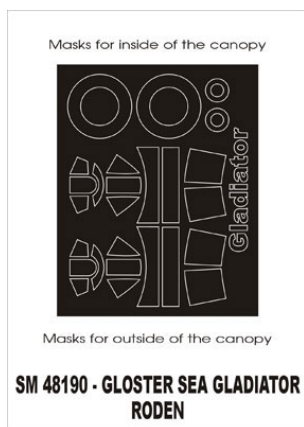

Montex SM48190 Sea Gladiator (Roden) 1:48

Cena :

14,00 PLN

Producent : **Montex**

Dostępność : **Na zamówienie (Oczekiwanie: 7~14 dni)**

Stan magazynowy : **bardzo wysoki**

Średnia ocena : **brak recenzji**

Montex SM48190 Sea Gladiator (Roden) 1:48 MINI MASK

Ten zestaw zawiera maski do malowania owiewki kabiny (maski wewnętrzne i zewnętrzne)

Porady jak używać masek Montex możesz zobaczyć tutaj:
<http://www.montex-mask.com/tutorial>