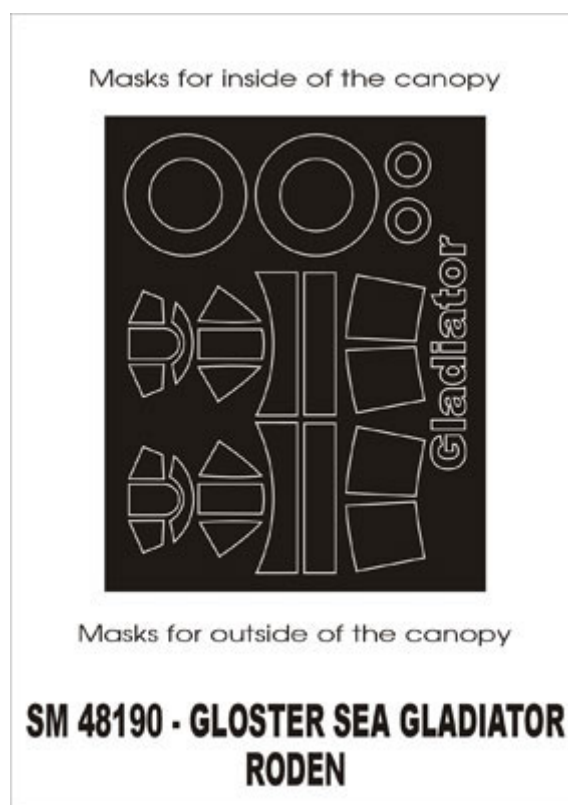

Maski do malowania kabin i szablony do malowania oznaczeń ukazują się pod wspólną nazwą PLASTIC MODEL CLUB i dzielą się na 3 serie:

Mini Mask (**SM**) - zawierają maski do malowania kabin.

Maxi Mask (**MM**) - zawierają maski do malowania kabin oraz szablony do malowania oznaczeń narodowych, taktycznych i funkcyjnych (kokardy, krzyże, gwiazdy, litery, numery, szewrony itp.) opracowane na podstawie kalkomanii modelu, którego numer katalogowy jest podany na opakowaniu zestawu.

Super Mask (**K**) - zawierają maski do malowania kabin oraz szablony do malowania oznaczeń opracowane na podstawie fotografii i innych materiałów źródłowych oraz kolorowe rysunki samolotu w 4 rzutach obrazujące rozmieszczenie oznaczeń.

Informacje dodatkowe:

Maski do kabin są wykonane z czarnej matowej folii, która bardzo dobrze kontrastuje z oszkleniem kabiny przez co jest wygodniejsza w nakładaniu. Klej jest na tyle mocny, że maski nie odkształcają się na obłych powierzchniach. Zostały tak zaprojektowane aby zminimalizować konieczność używania Maskolu.

Nowym pomysłem na skalę światową jest wprowadzenie masek do malowania ram kabiny od środka.

Szablony do oznaczeń zostały wykonane z folii doskonałej jakości, z delikatnym klejem nie powodującym zrywania farby, a jednocześnie na tyle mocnym aby dokładnie przylegać nawet do obłych powierzchni.

Folia jest półprzezroczysta i elastyczna co dodatkowo ułatwia jej nakładanie.