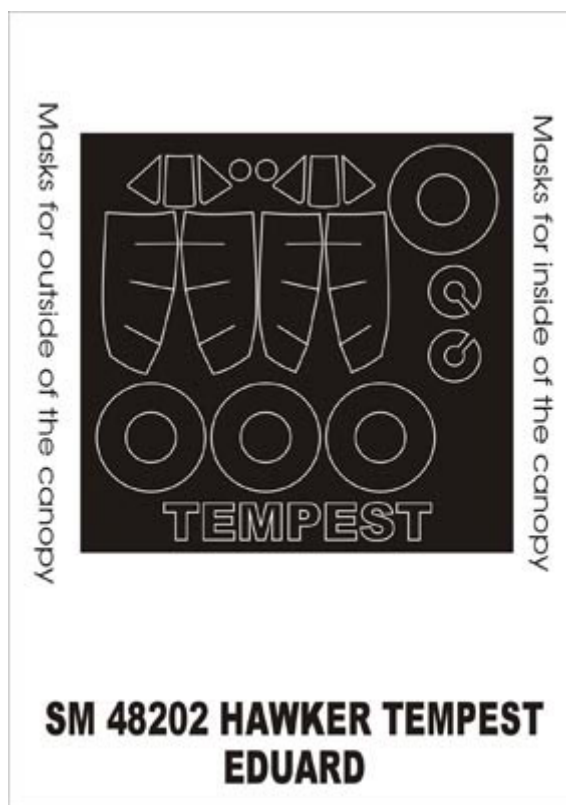

Maski do malowania kabin i szablony do malowania oznaczeń ukazują się pod wspólną nazwą PLASTIC MODEL CLUB i dzielą się na 3 serie:

Mini Mask (**SM**) - zawierają maski do malowania kabin.

Maxi Mask (**MM**) - zawierają maski do malowania kabin oraz szablony do malowania oznaczeń narodowych, taktycznych i funkcyjnych (kokardy, krzyże, gwiazdy, litery, numery, szewrony itp.) opracowane na podstawie kalkomanii modelu, którego numer katalogowy jest podany na opakowaniu zestawu.

Super Mask (**K**) - zawierają maski do malowania kabin oraz szablony do malowania oznaczeń opracowane na podstawie fotografii i innych materiałów źródłowych oraz kolorowe rysunki samolotu w 4 rzutach obrazujące rozmieszczenie oznaczeń.

Informacje dodatkowe:

Maski do kabin są wykonane z czarnej matowej folii, która bardzo dobrze kontrastuje z oszkleniem kabiny przez co jest wygodniejsza w nakładaniu. Klej jest na tyle mocny, że maski nie odkształcają się na obłych powierzchniach. Zostały tak zaprojektowane aby zminimalizować konieczność używania Maskolu.

Nowym pomysłem na skalę światową jest wprowadzenie masek do malowania ram kabiny od środka.

Szablony do oznaczeń zostały wykonane z folii doskonałej jakości, z delikatnym klejem nie powodującym zrywania farby, a jednocześnie na tyle mocnym aby dokładnie przylegać nawet do obłych powierzchni.

Folia jest półprzezroczysta i elastyczna co dodatkowo ułatwia jej nakładanie.