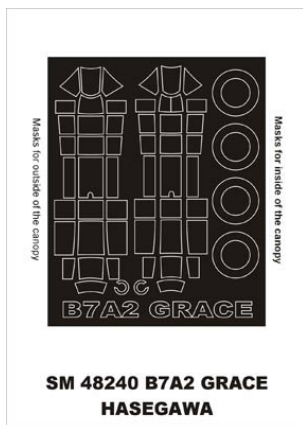

## Montex SM48240 B7A2 Grace (Hasegawa) 1:48

**Cena :**

**18,00 PLN**

Producent : **Montex**

Dostępność : **Na zamówienie (Oczekiwanie: 7~14 dni)**

Stan magazynowy : **bardzo wysoki**

Średnia ocena : **brak recenzji**

### Montex SM48240 B7A2 Grace (Hasegawa) 1:48 MINI MASK

Ten zestaw zawiera maski do malowania owiewki kabiny (maski wewnętrzne i zewnętrzne)

Porady jak używać masek Montex możesz zobaczyć tutaj:  
<http://www.montex-mask.com/tutorial>