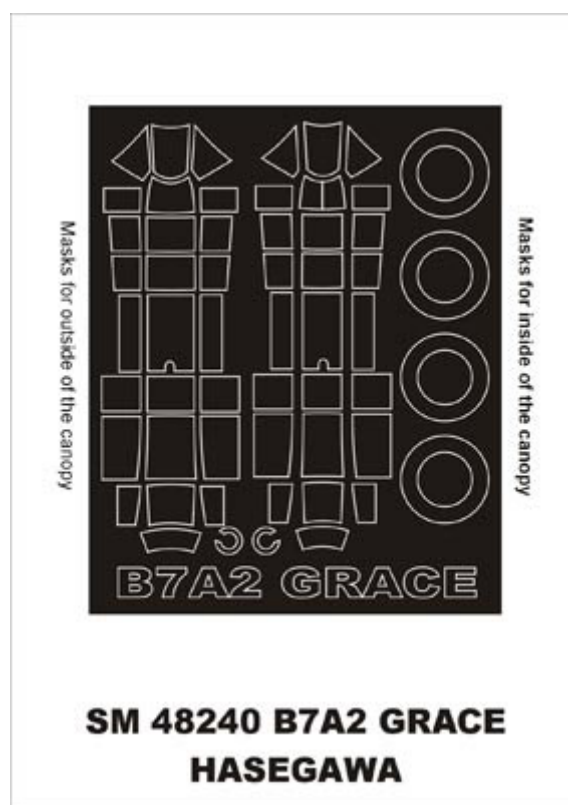

Maski do malowania kabin i szablony do malowania oznaczeń ukazują się pod wspólną nazwą PLASTIC MODEL CLUB i dzielą się na 3 serie:

Mini Mask (**SM**) - zawierają maski do malowania kabin.

Maxi Mask (**MM**) - zawierają maski do malowania kabin oraz szablony do malowania oznaczeń narodowych, taktycznych i funkcyjnych (kokardy, krzyże, gwiazdy, litery, numery, szewrony itp.) opracowane na podstawie kalkomanii modelu, którego numer katalogowy jest podany na opakowaniu zestawu.

Super Mask (**K**) - zawierają maski do malowania kabin oraz szablony do malowania oznaczeń opracowane na podstawie fotografii i innych materiałów źródłowych oraz kolorowe rysunki samolotu w 4 rzutach obrazujące rozmieszczenie oznaczeń.