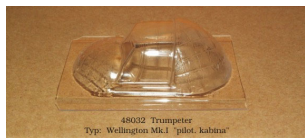

Rob-Taurus 48032 Wellington Mk.I Canopy (1/48)

Cena :

16,00 PLN

Producent : **Rob-Taurus**

Dostępność : **Jest**

Stan magazynowy : **niski**

Średnia ocena : **brak recenzji**

Rob-Taurus 48032 Wellington Mk.I Canopy (1/48)

Bardzo cienka i przezroczysta kabina do modelu **TRUMPETER**
Kabiny firmy Rob-Taurus są produkowane metodą próżniową.

Producent: **Rob-Taurus** (Czechy)