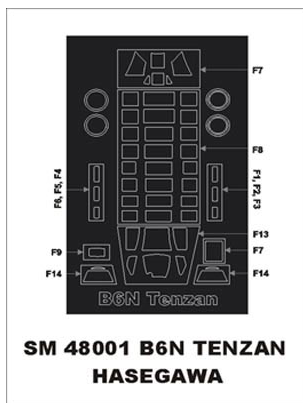

Montex SM48001 B6N Tenzan (Hasegawa) 1:48

Cena :

18,00 PLN

Producent : **Montex**

Dostępność : **Na zamówienie (Oczekiwanie: 7~14 dni)**

Stan magazynowy : **bardzo wysoki**

Średnia ocena : **brak recenzji**