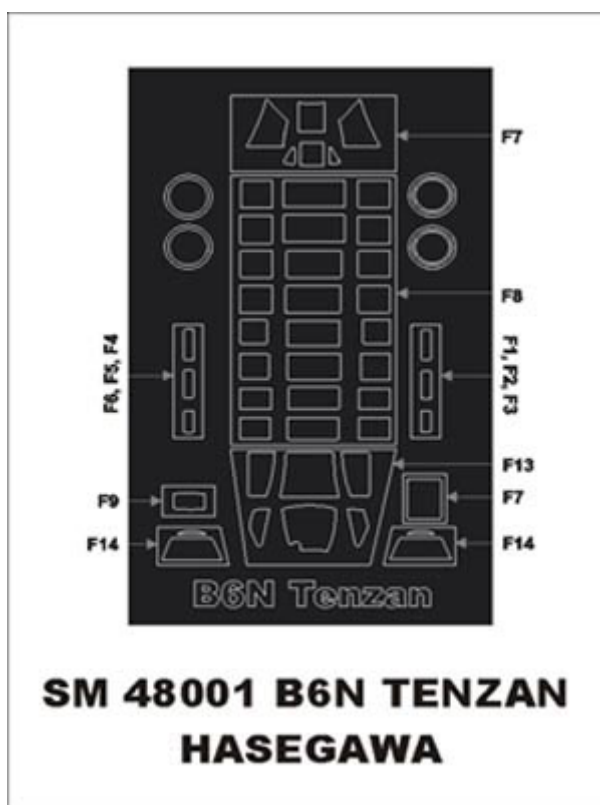

Maski do malowania kabin i szablony do malowania oznaczeń ukazują się pod wspólną nazwą PLASTIC MODEL CLUB i dzielą się na 3 serie:

Mini Mask (**SM**) - zawierają maski do malowania kabin.

Maxi Mask (**MM**) - zawierają maski do malowania kabin oraz szablony do malowania oznaczeń narodowych, taktycznych i funkcyjnych (kokardy, krzyże, gwiazdy, litery, numery, szewrony itp.) opracowane na podstawie kalkomanii modelu, którego numer katalogowy jest podany na opakowaniu zestawu.

Super Mask (**K**) - zawierają maski do malowania kabin oraz szablony do malowania oznaczeń opracowane na podstawie fotografii i innych materiałów źródłowych oraz kolorowe rysunki samolotu w 4 rzutach obrazujące rozmieszczenie oznaczeń.

Informacje dodatkowe:

Maski do kabin są wykonane z czarnej matowej folii, która bardzo dobrze kontrastuje z oszkleniem kabiny przez co jest wygodniejsza w nakładaniu. Klej jest na tyle mocny, że maski nie odkształcają się na obłych powierzchniach. Zostały tak zaprojektowane aby zminimalizować konieczność używania Maskolu.

Nowym pomysłem na skalę światową jest wprowadzenie masek do malowania ram kabiny od środka.

Szablony do oznaczeń zostały wykonane z folii doskonałej jakości, z delikatnym klejem nie powodującym zrywania farby, a jednocześnie na tyle mocnym aby dokładnie przylegać nawet do obłych powierzchni.

Folia jest półprzezroczysta i elastyczna co dodatkowo ułatwia jej nakładanie.