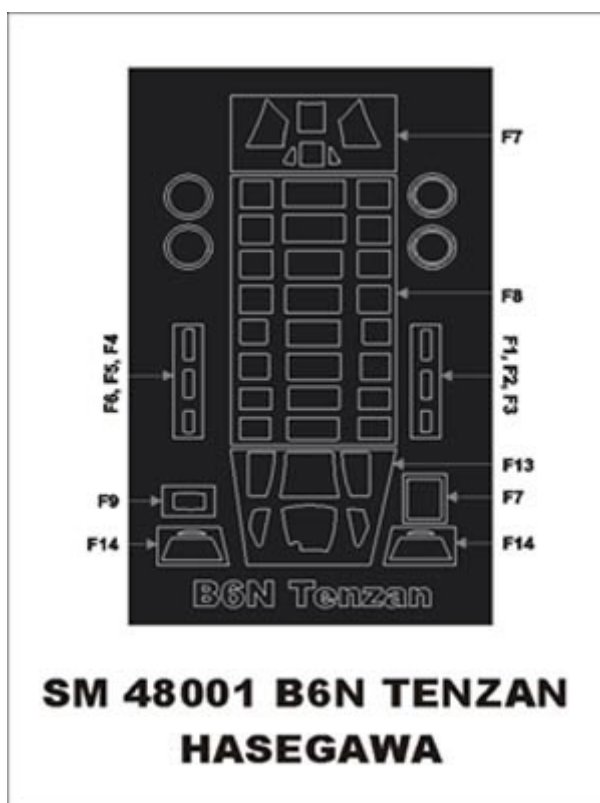

Maski do malowania kabin i szablony do malowania oznaczeń ukazują się pod wspólną nazwą PLASTIC MODEL CLUB i dzielą się na 3 serie:

Mini Mask (**SM**) - zawierają maski do malowania kabin.

Maxi Mask (**MM**) - zawierają maski do malowania kabin oraz szablony do malowania oznaczeń narodowych, taktycznych i funkcyjnych (kokardy, krzyże, gwiazdy, litery, numery, szewrony itp.) opracowane na podstawie kalkomanii modelu, którego numer katalogowy jest podany na opakowaniu zestawu.

Super Mask (**K**) - zawierają maski do malowania kabin oraz szablony do malowania oznaczeń opracowane na podstawie fotografii i innych materiałów źródłowych oraz kolorowe rysunki samolotu w 4 rzutach obrazujące rozmieszczenie oznaczeń.

Informacje dodatkowe:

Maski do kabin są wykonane z czarnej matowej folii, która bardzo dobrze kontrastuje z oszkleniem kabiny przez co jest wygodniejsza w nakładaniu. Klej jest na tyle mocny, że maski nie odkształcają się na obłych powierzchniach. Zostały tak zaprojektowane aby zminimalizować konieczność używania Maskolu.

Nowym pomysłem na skalę światową jest wprowadzenie masek do malowania ram kabiny od środka.

Szablony do oznaczeń zostały wykonane z folii doskonałej jakości, z delikatnym klejem nie powodującym zrywania farby, a jednocześnie na tyle mocnym aby dokładnie przylegać nawet do obłych powierzchni.

Folia jest półprzezroczysta i elastyczna co dodatkowo ułatwia jej nakładanie.