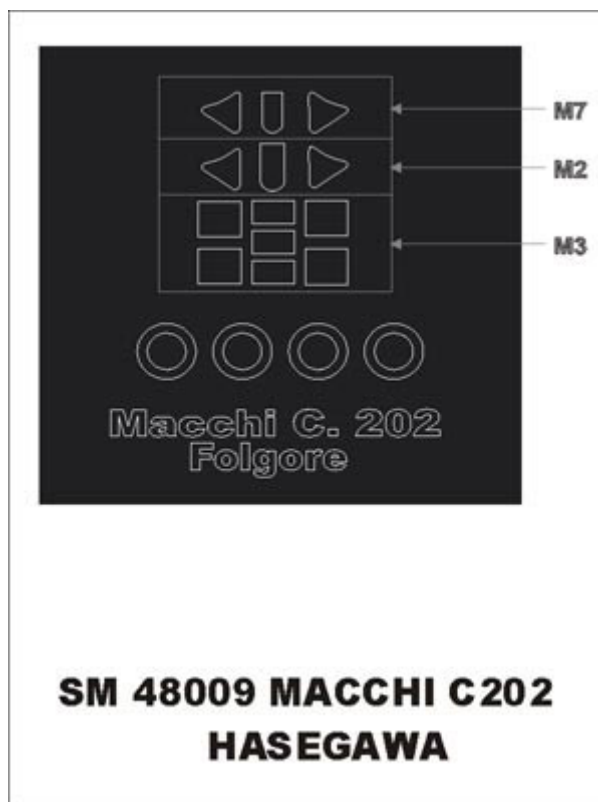

Maski do malowania kabin i szablony do malowania oznaczeń ukazują się pod wspólną nazwą PLASTIC MODEL CLUB i dzielą się na 3 serie:

Mini Mask (**SM**) - zawierają maski do malowania kabin.

Maxi Mask (**MM**) - zawierają maski do malowania kabin oraz szablony do malowania oznaczeń narodowych, taktycznych i funkcyjnych (kokardy, krzyże, gwiazdy, litery, numery, szewrony itp.) opracowane na podstawie kalkomanii modelu, którego numer katalogowy jest podany na opakowaniu zestawu.

Super Mask (**K**) - zawierają maski do malowania kabin oraz szablony do malowania oznaczeń opracowane na podstawie fotografii i innych materiałów źródłowych oraz kolorowe rysunki samolotu w 4 rzutach obrazujące rozmieszczenie oznaczeń.

Informacje dodatkowe:

Maski do kabin są wykonane z czarnej matowej folii, która bardzo dobrze kontrastuje z oszkleniem kabiny przez co jest wygodniejsza w nakładaniu. Klej jest na tyle mocny, że maski nie odkształcają się na obłych powierzchniach. Zostały tak zaprojektowane aby zminimalizować konieczność używania Maskolu. Nowym pomysłem na skalę światową jest wprowadzenie masek do malowania ram kabiny od środka.

Szablony do oznaczeń zostały wykonane z folii doskonałej jakości, z delikatnym klejem nie powodującym zrywania farby, a jednocześnie na tyle mocnym aby dokładnie przylegać nawet do obłych powierzchni.

Folia jest półprzezroczysta i elastyczna co dodatkowo ułatwia jej nakładanie.