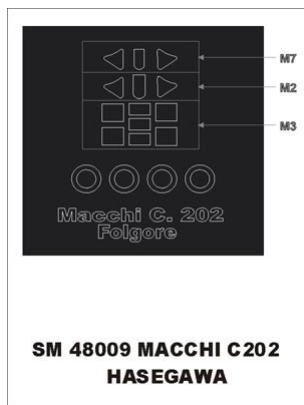

## Montex SM48009 Macchi C202 (Hasegawa) 1:48

**Cena :**

**11,00 PLN**

Producent : **Montex**

Dostępność : **Na zamówienie (Oczekiwanie: 7~14 dni)**

Stan magazynowy : **bardzo wysoki**

Średnia ocena : **brak recenzji**