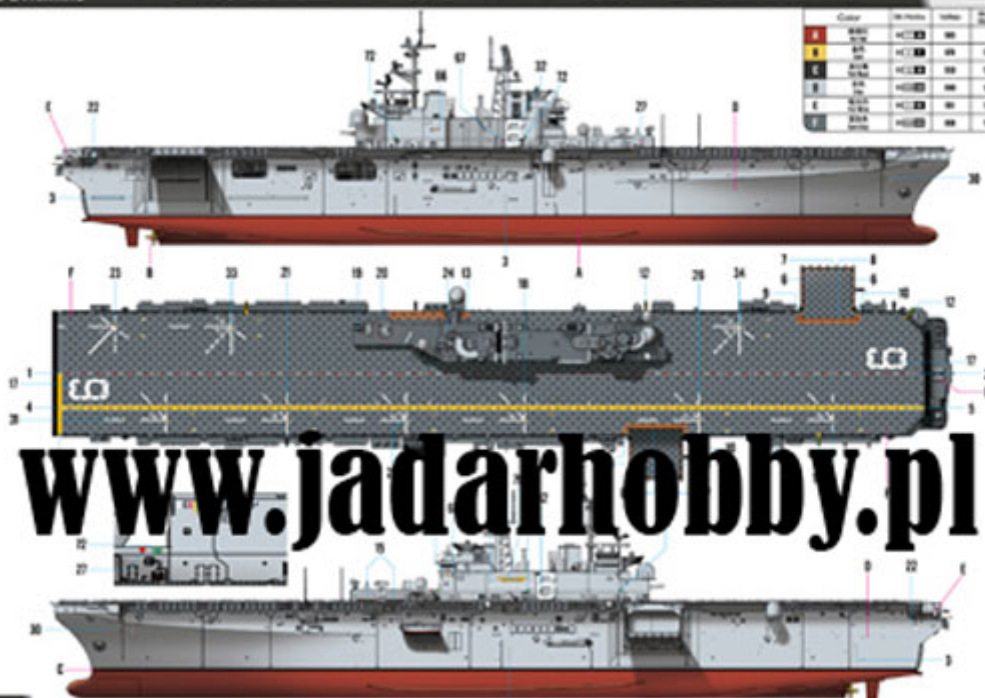

标貼与涂装

MARKING & PAINTING

USS Bonhomme Richard LHD-6

アメリカ海軍 強襲揚陸艦ボノム・リシャールLHD-6 美国海军邦霍姆·理查德号两栖攻击舰

www.jadarhobby.pl

NO. 53407