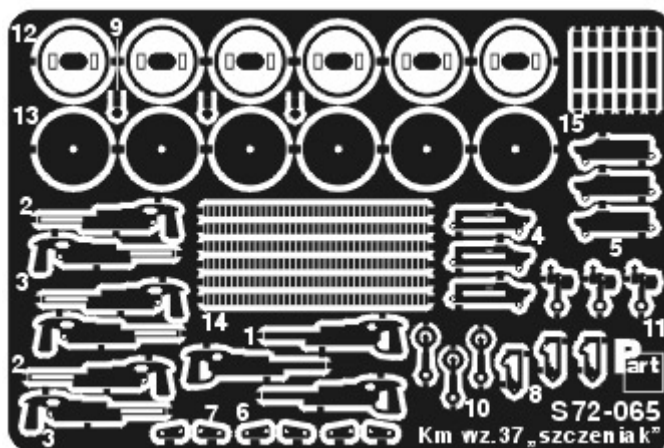

Part S72-065 1/72 Karabin maszynowy wz.37 "Szczeniak"

Cena :

17,00 PLN

Producent : **Part (Poland)**

Dostępność : **Jest**

Stan magazynowy : **bardzo wysoki**

Średnia ocena : **brak recenzji**

Part S72065 - Karabin maszynowy wz.37 "Szczeniak" (1/72)

Najwyższej jakości elementy fototrawione do modeli **samolotów z I wojny światowej**

Zestaw zawiera:

- 1 arkusz blaszki miedzianej
- szczegółową instrukcję składania

Producent: **PART** (Polska)

DETAIL SET FOR PLASTIC KIT

1:72 scale

"Part" (0-42) 640-40-76

<http://www.part.pl>

PO DRUGIEJ STRONIE
OPPOSITE SIDE

ODCIĄĆ
REMOVE

ZAGIĄĆ
BEND

UWAGA

Elementy fototrawione należy przyklejać klejami cyanoakrylowymi. Pracę wykonywać w miejscu dobrze wentylowanym. Nie wdychać oparów kleju. Po skończonej pracy umyć ręce.