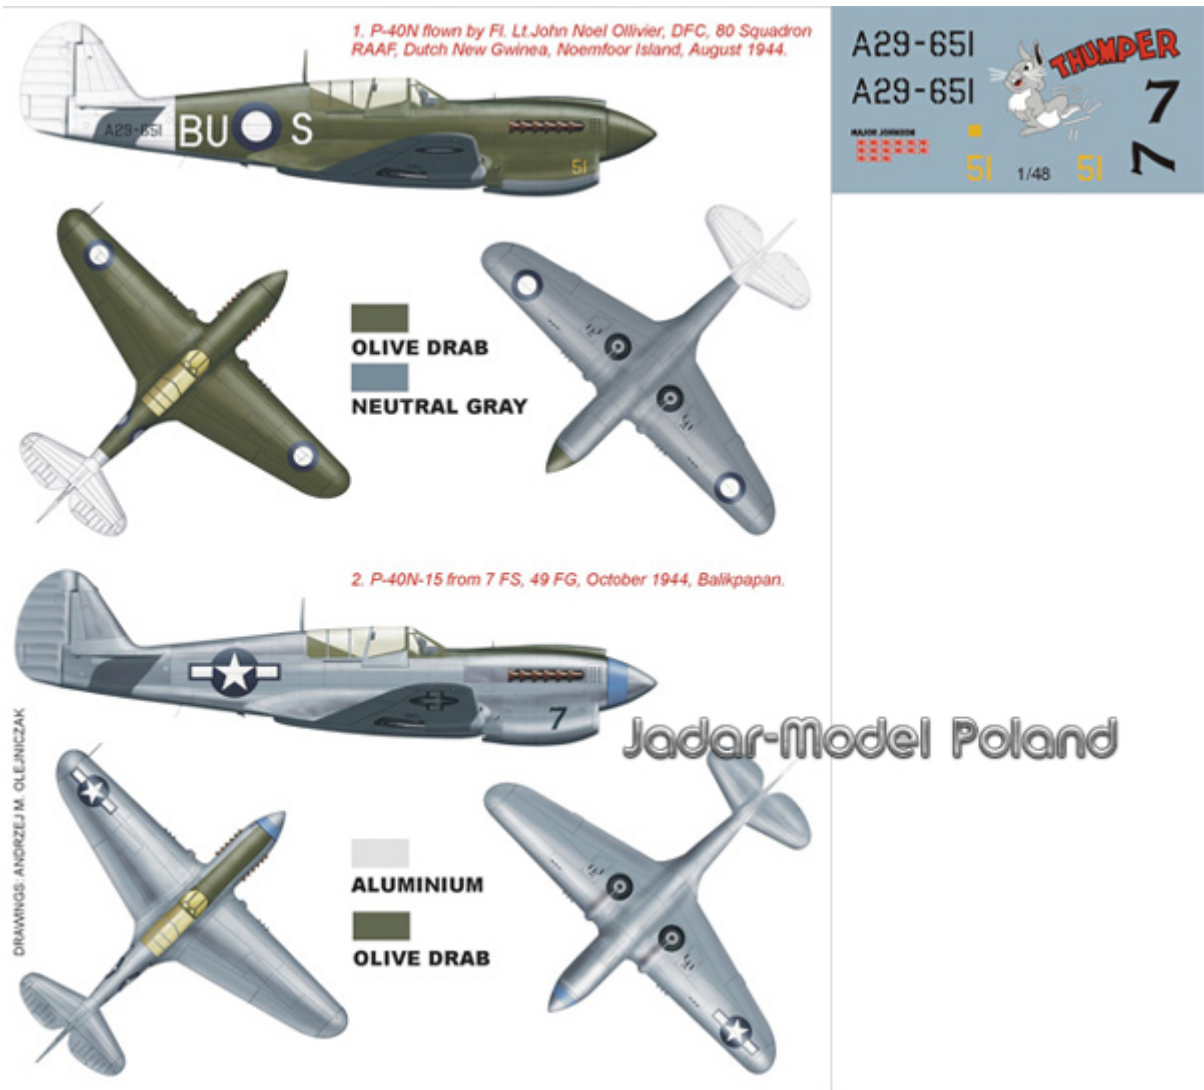

Maski do malowania kabin i szablony do malowania oznaczeń ukazują się pod wspólną nazwą PLASTIC MODEL CLUB i dzielą się na 3 serie:

Mini Mask (**SM**) - zawierają maski do malowania kabin.

Maxi Mask (**MM**) - zawierają maski do malowania kabin oraz szablony do malowania oznaczeń narodowych, taktycznych i funkcyjnych (kokardy, krzyże, gwiazdy, litery, numery, szewrony itp.) opracowane na podstawie kalkomanii modelu, którego numer katalogowy jest podany na opakowaniu zestawu.

Super Mask (**K**) - zawierają maski do malowania kabin oraz szablony do malowania oznaczeń opracowane na podstawie fotografii i innych materiałów źródłowych oraz kolorowe rysunki samolotu w 4 rzutach obrazujące rozmieszczenie oznaczeń.

Informacje dodatkowe:

Maski do kabin są wykonane z czarnej matowej folii, która bardzo dobrze kontrastuje z oszkleniem kabiny przez co jest wygodniejsza w nakładaniu. Klej jest na tyle mocny, że maski nie odkształcają się na obłych powierzchniach. Zostały tak zaprojektowane aby zminimalizować konieczność używania Maskolu. Nowym pomysłem na skalę światową jest wprowadzenie masek do malowania ram kabiny od środka.

Szablony do oznaczeń zostały wykonane z folii doskonałej jakości, z delikatnym klejem nie powodującym zrywania farby, a jednocześnie na tyle mocnym aby dokładnie przylegać nawet do obłych powierzchni.

Folia jest półprzezroczysta i elastyczna co dodatkowo ułatwia jej nakładanie. Porady jak używać masek Montex możesz zobaczyć tutaj:

<http://www.montex-mask.com/tutorial>