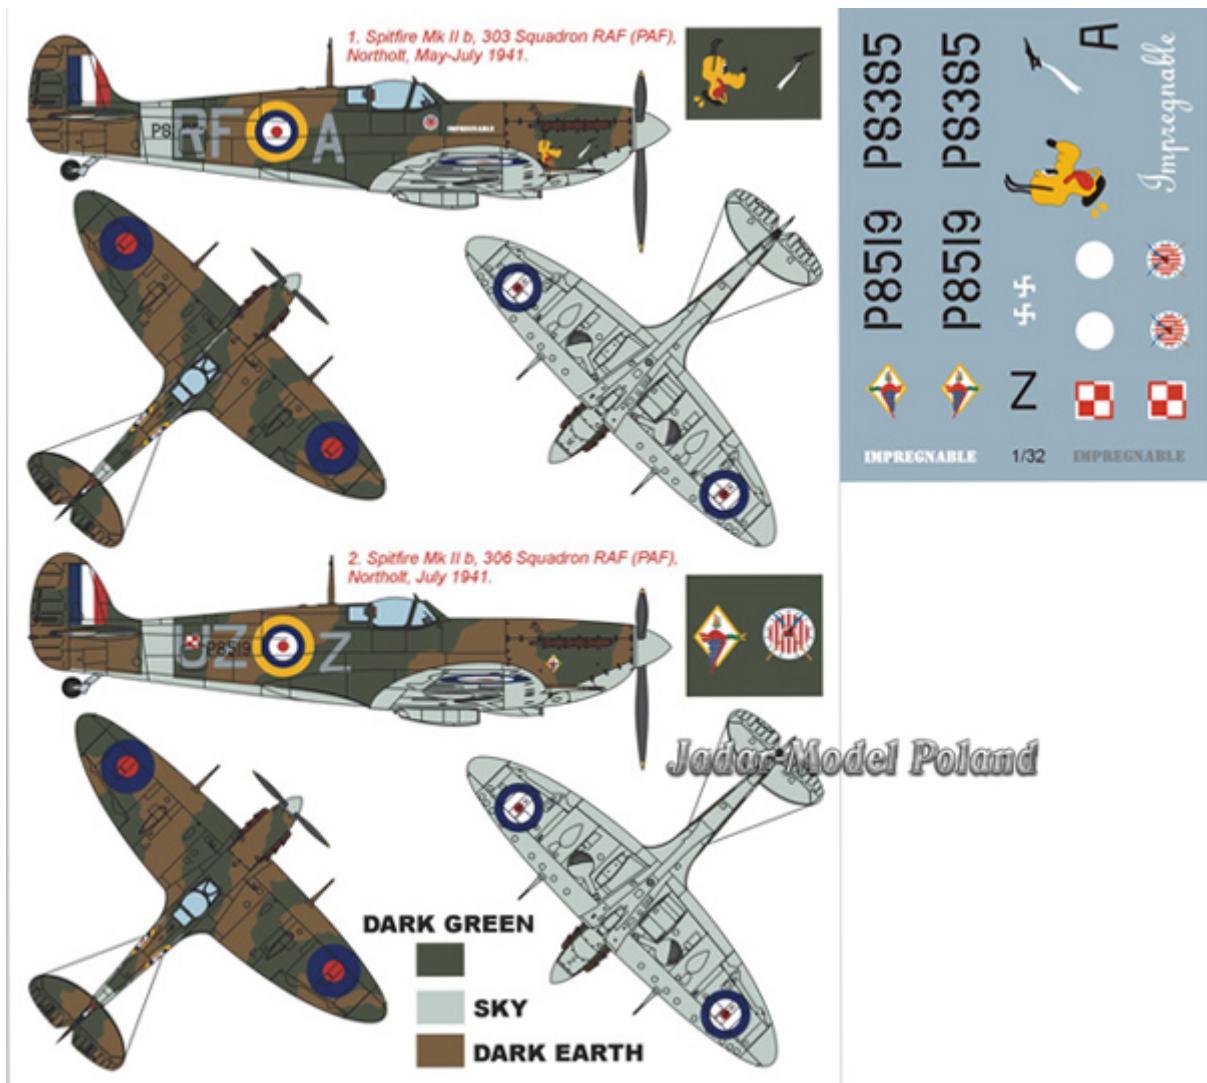

Maski do malowania kabin i szablony do malowania oznaczeń ukazują się pod wspólną nazwą PLASTIC MODEL CLUB i dzielą się na 3 serie:

Mini Mask (**SM**) - zawierają maski do malowania kabin.

Maxi Mask (**MM**) - zawierają maski do malowania kabin oraz szablony do malowania oznaczeń narodowych, taktycznych i funkcyjnych (kokardy, krzyże, gwiazdy, litery, numery, szewrony itp.) opracowane na podstawie kalkomanii modelu, którego numer katalogowy jest podany na opakowaniu zestawu.

Super Mask (**K**) - zawierają maski do malowania kabin oraz szablony do malowania oznaczeń opracowane na podstawie fotografii i innych materiałów źródłowych oraz kolorowe rysunki samolotu w 4 rzutach obrazujące rozmieszczenie oznaczeń.

Informacje dodatkowe:

Maski do kabin są wykonane z czarnej matowej folii, która bardzo dobrze kontrastuje z oszkleniem kabiny przez co jest wygodniejsza w nakładaniu. Klej jest na tyle mocny, że maski nie odkształcają się na obłych powierzchniach. Zostały tak zaprojektowane aby zminimalizować konieczność używania Maskolu.

Nowym pomysłem na skalę światową jest wprowadzenie masek do malowania ram kabiny od środka.

Szablony do oznaczeń zostały wykonane z folii doskonałej jakości, z delikatnym klejem nie powodującym zrywania farby, a jednocześnie na tyle mocnym aby dokładnie przylegać nawet do obłych powierzchni.

Folia jest półprzezroczysta i elastyczna co dodatkowo ułatwia jej nakładanie. Porady jak używać masek Montex możesz zobaczyć tutaj:

<http://www.montex-mask.com/tutorial>