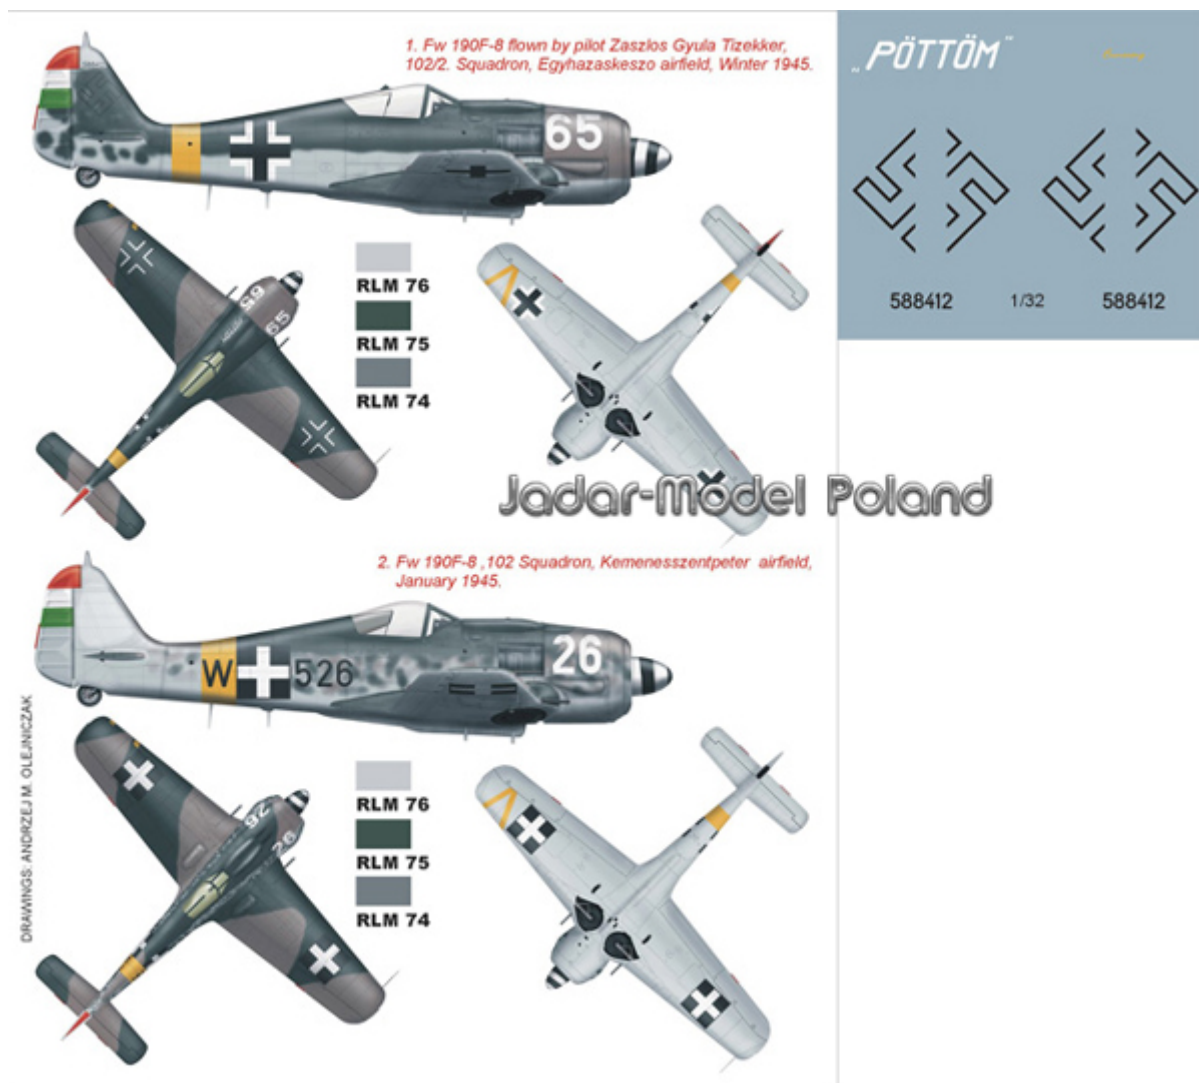

Maski do malowania kabin i szablony do malowania oznaczeń ukazują się pod wspólną nazwą PLASTIC MODEL CLUB i dzielą się na 3 serie:

Mini Mask (**SM**) - zawierają maski do malowania kabin.