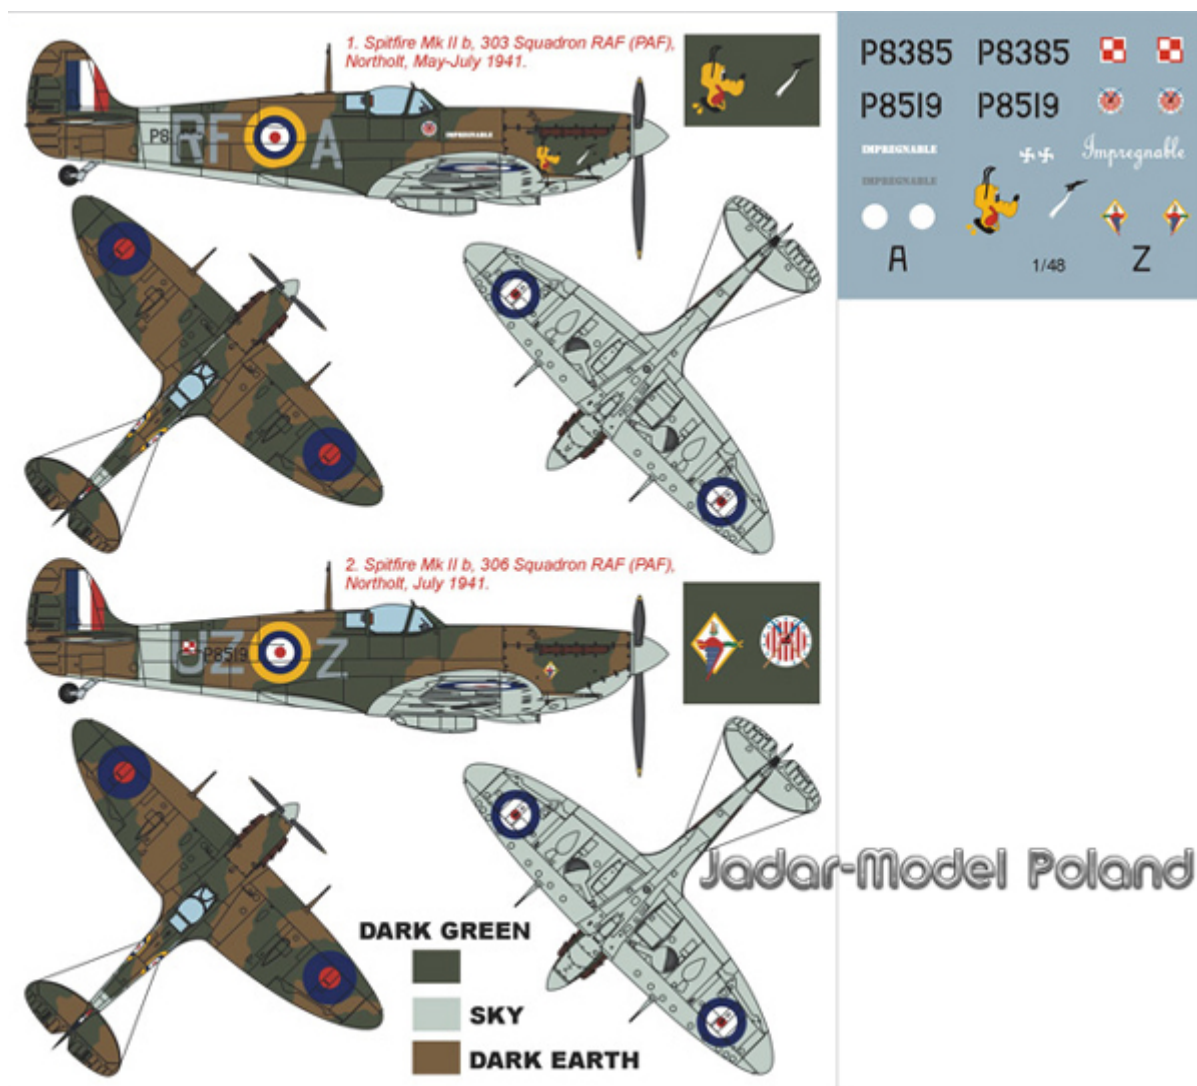

Maski do malowania kabin i szablony do malowania oznaczeń ukazują się pod wspólną nazwą PLASTIC MODEL CLUB i dzielą się na 3 serie:

Mini Mask (**SM**) - zawierają maski do malowania kabin.