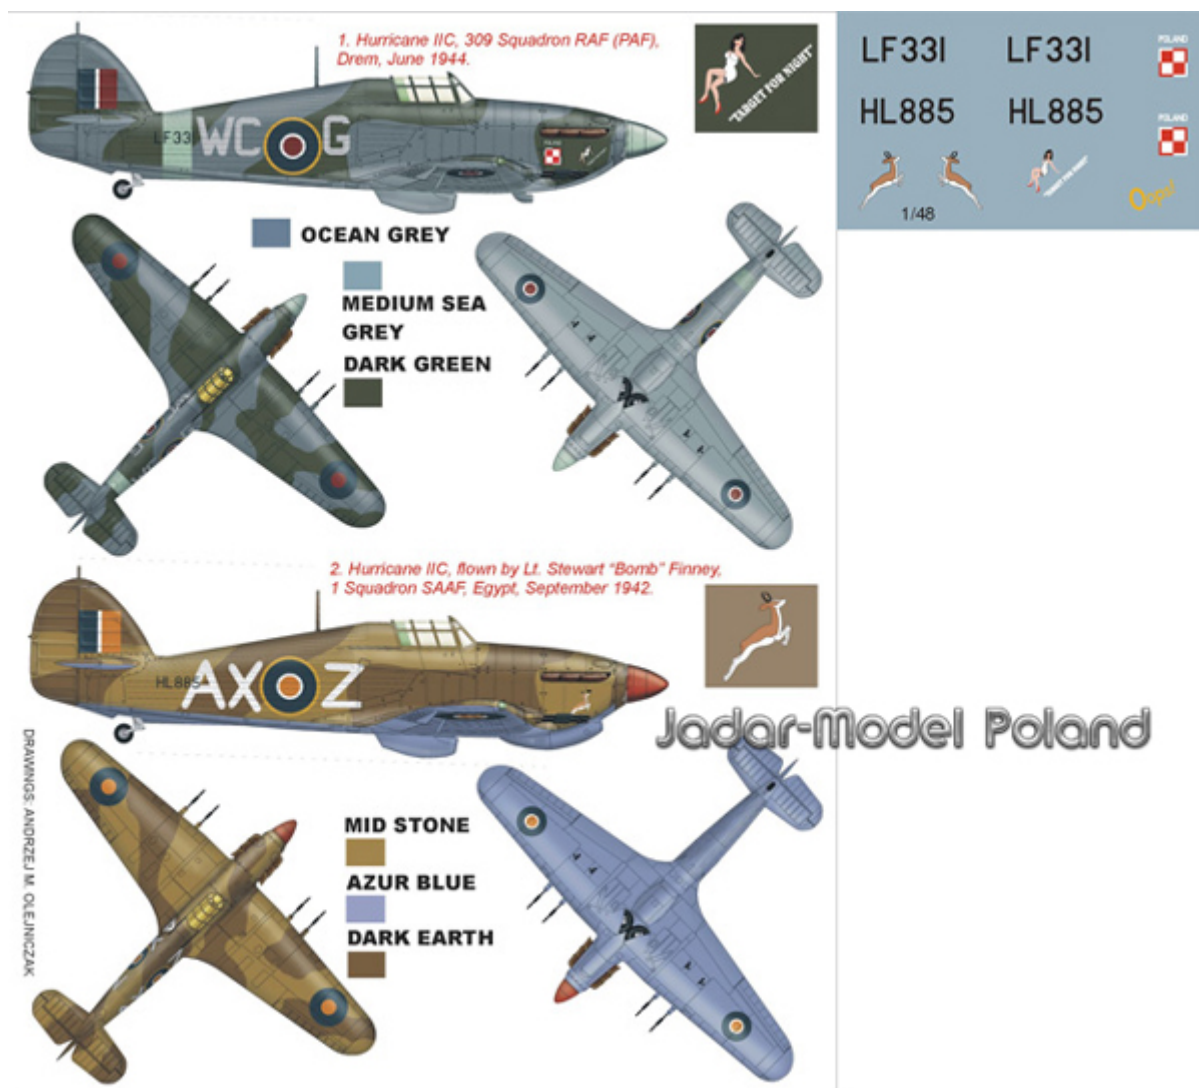

Maski do malowania kabin i szabloni do malowania oznaczeń ukazują się pod wspólną nazwą PLASTIC MODEL CLUB i dzielą się na 3 serie:

Mini Mask (**SM**) - zawierają maski do malowania kabin.