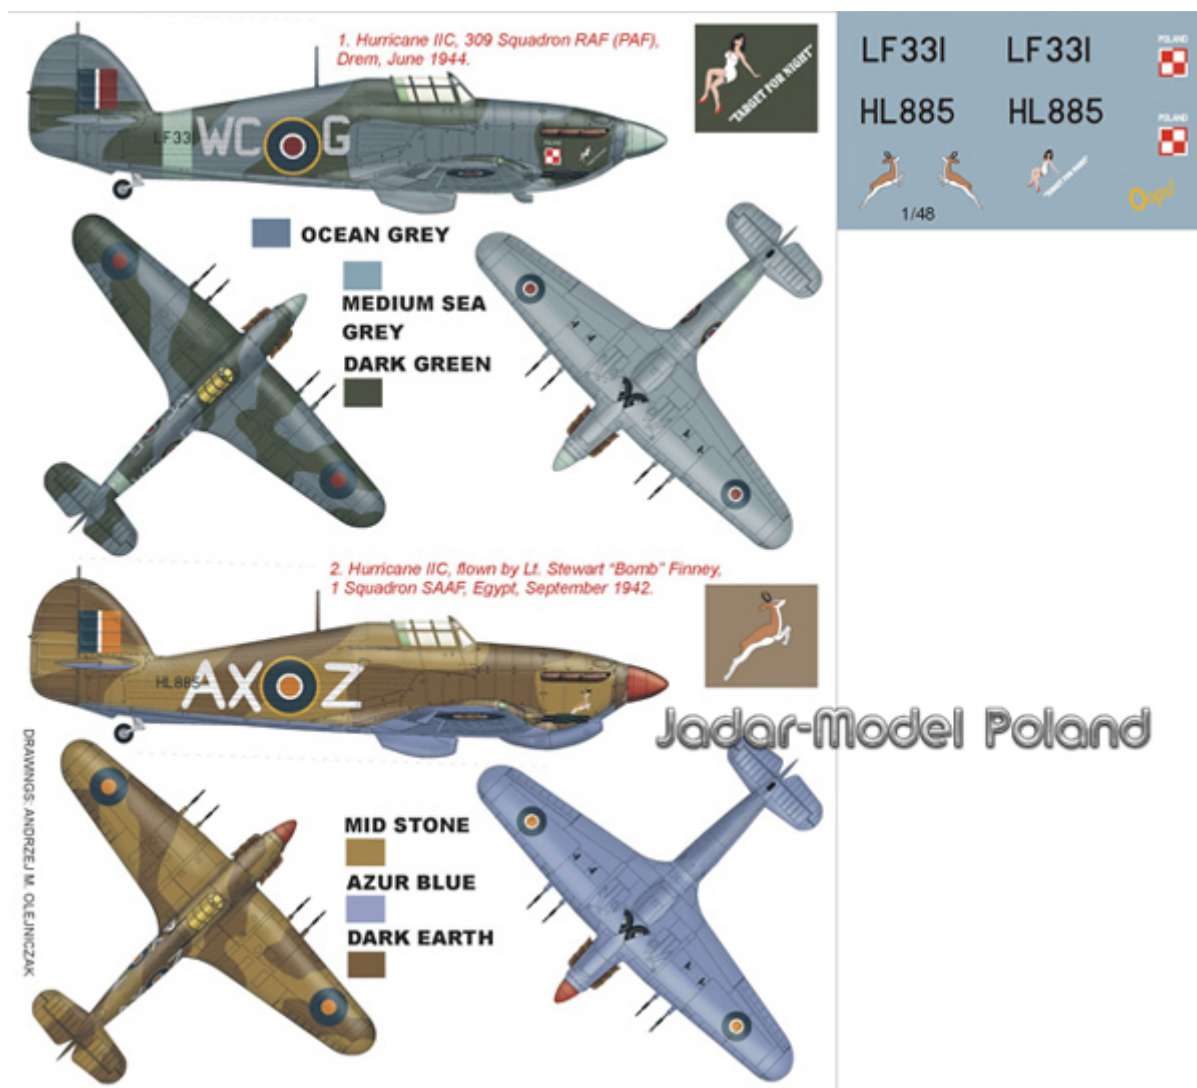

Maski do malowania kabin i szabloni do malowania oznaczeń ukazują się pod wspólną nazwą PLASTIC MODEL CLUB i dzielą się na 3 serie:

Mini Mask (**SM**) - zawierają maski do malowania kabin.