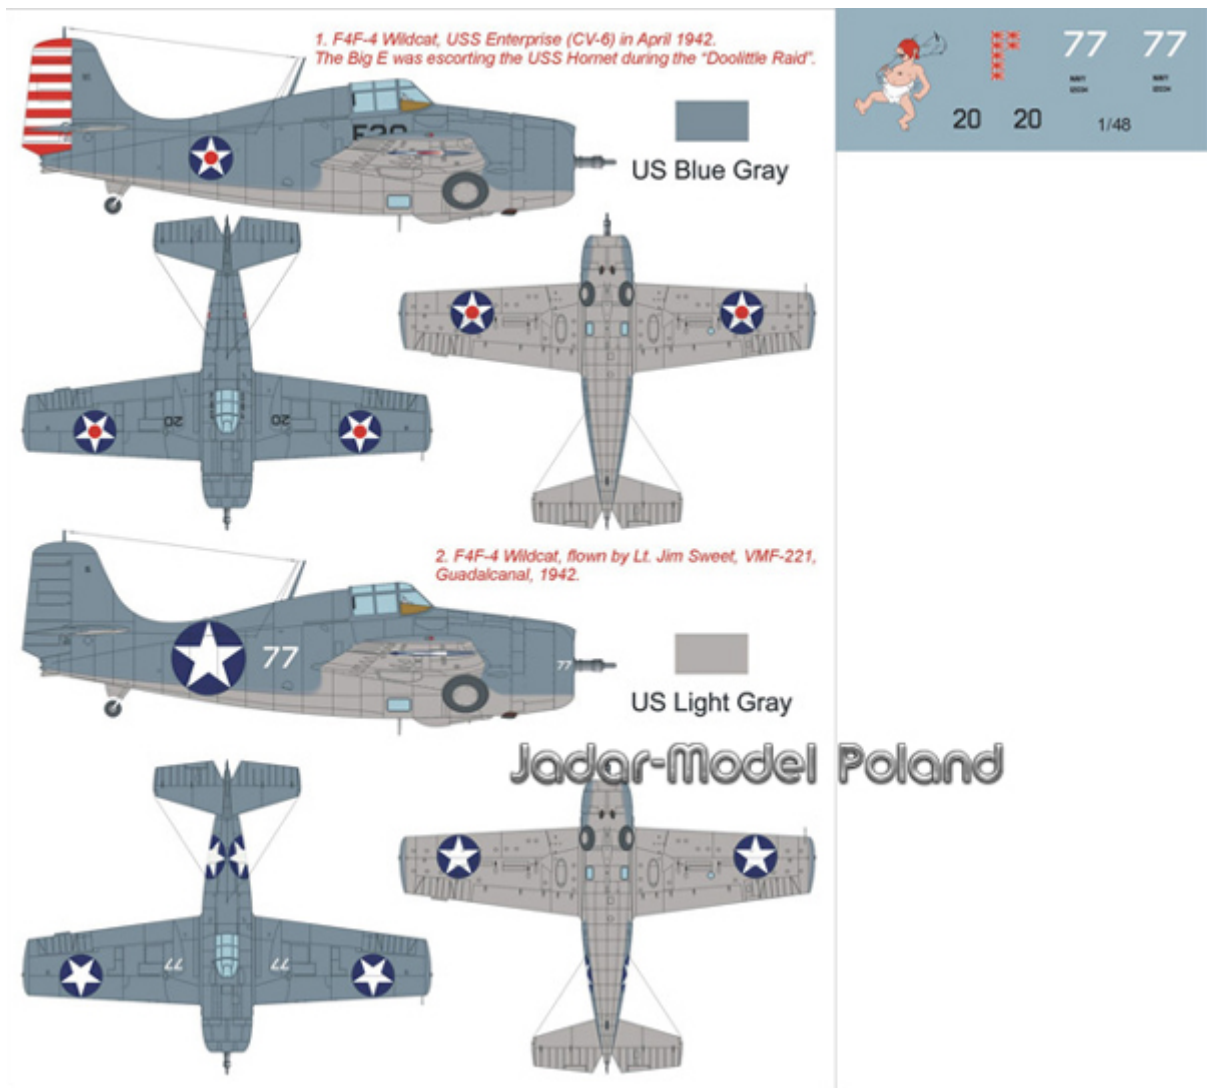

Maski do malowania kabin i szablony do malowania oznaczeń ukazują się pod wspólną nazwą PLASTIC MODEL CLUB i dzielą się na 3 serie:

Mini Mask (**SM**) - zawierają maski do malowania kabin.

Maxi Mask (**MM**) - zawierają maski do malowania kabin oraz szablony do malowania oznaczeń narodowych, taktycznych i funkcyjnych (kokardy, krzyże, gwiazdy, litery, numery, szewrony itp.) opracowane na podstawie kalkomanii modelu, którego numer katalogowy jest podany na opakowaniu zestawu.

Super Mask (**K**) - zawierają maski do malowania kabin oraz szablony do malowania oznaczeń opracowane na podstawie fotografii i innych materiałów źródłowych oraz kolorowe rysunki samolotu w 4 rzutach obrazujące rozmieszczenie oznaczeń.

Informacje dodatkowe:

Maski do kabin są wykonane z czarnej matowej folii, która bardzo dobrze kontrastuje z oszkleniem kabiny przez co jest wygodniejsza w nakładaniu. Klej jest na tyle mocny, że maski nie odkształcają się na obłych powierzchniach. Zostały tak zaprojektowane aby zminimalizować konieczność używania Maskolu. Nowym pomysłem na skalę światową jest wprowadzenie masek do malowania ram kabiny od środka.

Szablony do oznaczeń zostały wykonane z folii doskonałej jakości, z delikatnym klejem nie powodującym zrywania farby, a jednocześnie na tyle mocnym aby dokładnie przylegać nawet do obłych powierzchni.

Folia jest półprzezroczysta i elastyczna co dodatkowo ułatwia jej nakładanie. Porady jak używać masek Montex możesz zobaczyć tutaj:

<http://www.montex-mask.com/tutorial>