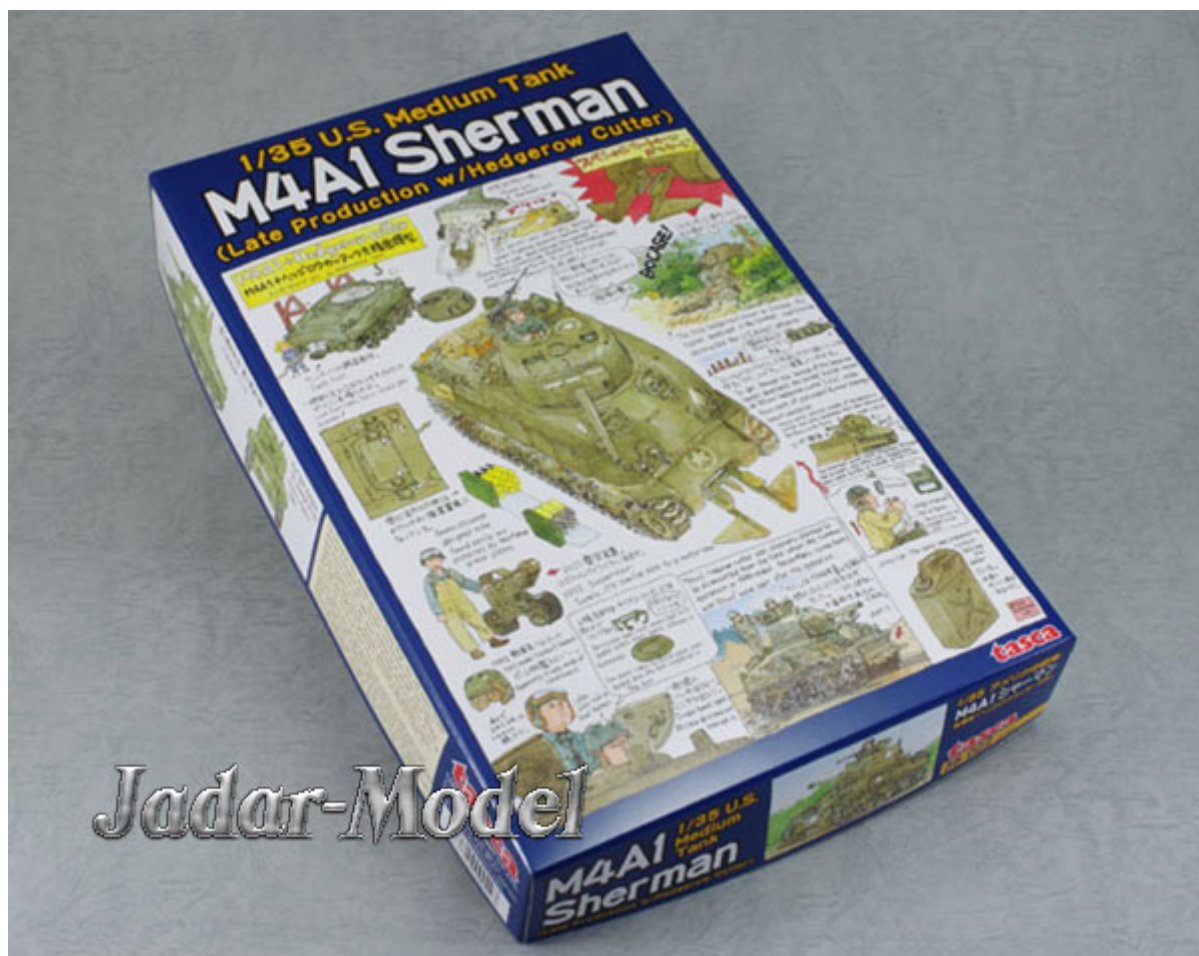

Asuka Model (Dawna Tasca) 35-022 M4A1 Sherman (Late Production w/Hedgerow Cutter) (1/35)

Zestaw zawiera:

Wysokiej jakości model plastikowy do sklejania. Skala 1/35.
Bardzo dobry jakościowo plastik, jakość najnowszych modeli firmy Tamiya!
Ładnie odwzorowane detale kadłuba, uzbrojenie i zawieszenie
Wszystkie wazy mogą być zrobione w pozycji otwarte lub zamknięte
Ruchome działo i zawieszenie
Elementy fototrawione
Elementy przezroczyste - peryskopy
Gąsienice z gumowych pasków
Kalkomanię z oryginalnymi wersjami malowania i oznakowania
Szczegółową instrukcję składania.

Uwaga: zestaw nie zawiera kleju i farb.

Producent: **Asuka Model** (Japonia)