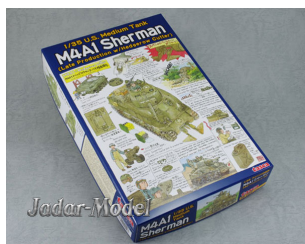

Asuka Model 35-022 1/35 M4A1 Sherman (Late Production w/Hedgerow Cutter)

Cena :

254,00 PLN

Producent : **Asuka Model**

Dostępność : **Na zamówienie (Oczekiwanie: 3~7 dni)**

Stan magazynowy : **bardzo wysoki**

Średnia ocena : **brak recenzji**

Asuka Model (Dawna Tasca) 35-022 M4A1 Sherman (Late Production w/Hedgerow Cutter) (1/35)

Zestaw zawiera:

Wysokiej jakości model plastikowy do sklejania. Skala 1/35.
 Bardzo dobry jakościowo plastik, jakość najnowszych modeli firmy Tamiya!
 Ładnie odwzorowane detale kadłuba, uzbrojenie i zawieszenie
 Wszystkie wazy mogą być zrobione w pozycji otwarte lub zamknięte
 Ruchome działo i zawieszenie
 Elementy fototrawione
 Elementy przezroczyste - peryskopy
 Gąsienice z gumowych pasków
 Kalkomanię z oryginalnymi wersjami malowania i oznakowania
 Szczegółową instrukcję składania.