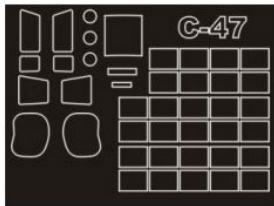

Montex SM48290 1:48 C-47 Skytrain (Trumpeter)

Cena :

18,00 PLN

Producent : **Montex**

Dostępność : **Na zamówienie (Oczekiwanie: 7~14 dni)**

Stan magazynowy : **bardzo wysoki**

Średnia ocena : **brak recenzji**

Montex SM48290 1:48 C-47 Skytrain (Trumpeter)

MINI MASK

Ten zestaw zawiera maski do malowania owiewki kabiny

Porady jak używać masek Montex możesz zobaczyć tutaj:

<http://www.montex-mask.com/tutorial>

uwaga: maski Montex sprowadzamy na indywidualne zamówienie. Czas oczekiwania: 7 dni.

Producent: **MONTEX** (Polska)