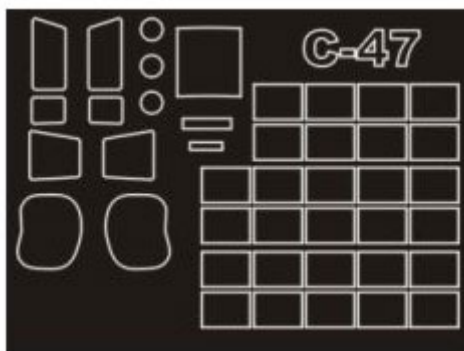

Ważne informacje:

Prosimy o dokładne zapoznanie się z zasadami działania naszego sklepu. To bardzo ważne i pozwoli na uniknięcie nieporozumień związanych z koniecznością oczekiwania na przesyłkę. Wszystkie zamówienia realizujemy w kolejności zgłoszeń. Wybranie "przesyłka priorytetowa" jako sposobu wysyłki nie oznacza, że paczka zostanie wysłana na drugi dzień. To tylko rodzaj usługi pocztowej.

Firma Jadar-Model jest właścicielem dwóch sklepów. Jeden z nich to sklep internetowy, drugi zaś jest prawdziwy i mieści się w Warszawie, stolicy Polski. Te same modele i akcesoria oferowane w sklepie internetowym sprzedawane są w jednocześnie w obu sklepach. Ponieważ nasza oferta jest bardzo duża nie mamy magazynu z wielką ilością tych samych przedmiotów. Może zdarzyć się, że model, który chcesz kupić został sprzedany w drugim sklepie. Wtedy zostaniesz powiadomiony emailem, że realizacja Twojego zamówienia będzie dłuższa, ponieważ musimy uzupełnić magazyn i czekamy na dostawę od producenta. Prosimy o cierpliwość i wyrozumiałość.

Nie ponosimy odpowiedzialności za różnicę w zawartości pudełka w stosunku do prezentowanego zdjęcia. Zdjęcia są zazwyczaj reklamówkami i mogą zawierać również inne części, które nie wchodzą w skład danego produktu.

Salon Modelarski Jadar-Model

Ul. Jagiellońska 58, 03-468 Warszawa (przy Pl.Hallera)

tel.(0 22) 403-34-30 (w sprawie zamówień prosimy dzwonić: (0 22) 620-05-39)

Tutaj jesteśmy - kliknij poniższy link:

[Warszawa, Jagiellońska 58](#)

sklep jest czynny w godz.:

pon.-pt. 11.00 19.00

sobota 10.00 14.00