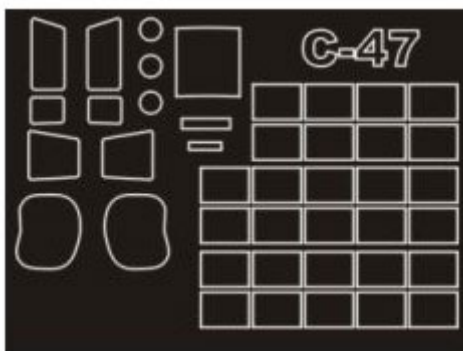

Ważne informacje:

Prosimy o dokładne zapoznanie się z zasadami działania naszego sklepu. To bardzo ważne i pozwoli na uniknięcie nieporozumień związanych z koniecznością oczekiwania na przesyłkę. Wszystkie zamówienia realizujemy w kolejności zgłoszeń. Wybranie "przesyłka priorytetowa" jako sposobu wysyłki nie oznacza, że paczka zostanie wysłana na drugi dzień. To tylko rodzaj usługi pocztowej.

Firma Jadar-Model jest właścicielem dwóch sklepów. Jeden z nich to sklep internetowy, drugi zaś jest prawdziwy i mieści się w Warszawie, stolicy Polski. Te same modele i akcesoria oferowane w sklepie internetowym sprzedawane są w jednocześnie w obu sklepach. Ponieważ nasza oferta jest bardzo duża nie mamy magazynu z wielką ilością tych samych przedmiotów. Może zdarzyć się, że model, który chcesz kupić został sprzedany w drugim sklepie. Wtedy zostaniesz powiadomiony emailem, że realizacja Twojego zamówienia będzie dłuższa, ponieważ musimy uzupełnić magazyn i czekamy na dostawę od producenta. Prosimy o cierpliwość i wyrozumiałość.

Nie ponosimy odpowiedzialności za różnicę w zawartości pudełka w stosunku do prezentowanego zdjęcia. Zdjęcia są zazwyczaj reklamówkami i mogą zawierać również inne części, które nie wchodzą w skład danego produktu.

Salon Modelarski Jadar-Model

Ul. Jagiellońska 58, 03-468 Warszawa (przy Pl.Hallera)

tel.(0 22) 403-34-30 (w sprawie zamówień prosimy dzwonić: (0 22) 620-05-39)

Tutaj jesteśmy - kliknij poniższy link:

[Warszawa, Jagiellońska 58](#)

sklep jest czynny w godz.:

pon.-pt. 11.00 19.00

sobota 10.00 14.00