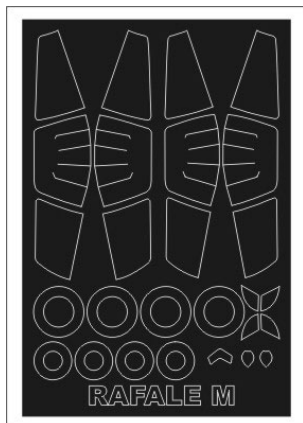

Montex SM48270 1:48 Rafale M (Revell)

Cena :

14,00 PLN

Producent : **Montex**

Dostępność : **Na zamówienie (Oczekiwanie: 7~14 dni)**

Stan magazynowy : **bardzo wysoki**

Średnia ocena : **brak recenzji**

Montex SM48270 1:48 Rafale M (Revell) MINI MASK