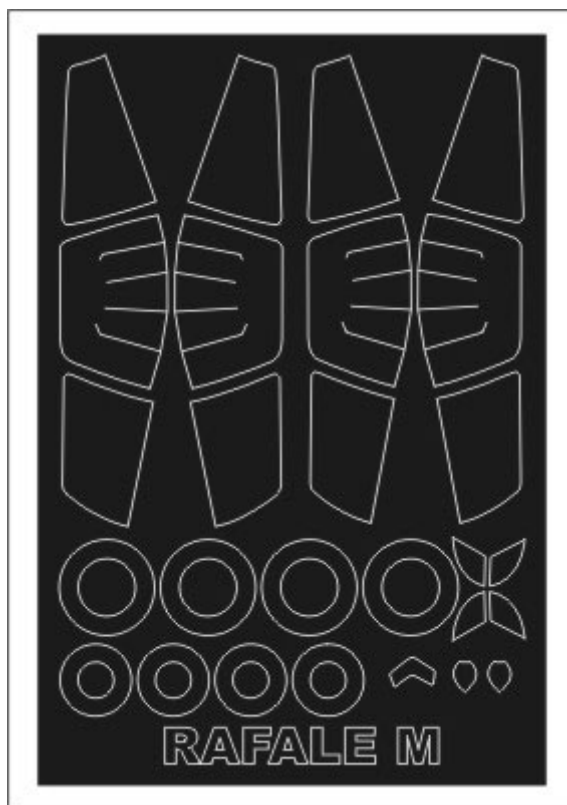

Maski do malowania kabin i szablony do malowania oznaczeń ukazują się pod wspólną nazwą PLASTIC MODEL CLUB i dzielą się na 3 serie:

Mini Mask (**SM**) - zawierają maski do malowania kabin.

Maxi Mask (**MM**) - zawierają maski do malowania kabin oraz szablony do malowania oznaczeń narodowych, taktycznych i funkcyjnych (kokardy, krzyże, gwiazdy, litery, numery, szewrony itp.) opracowane na podstawie kalkomanii modelu, którego numer katalogowy jest podany na opakowaniu zestawu.

Super Mask (**K**) - zawierają maski do malowania kabin oraz szablony do malowania oznaczeń opracowane na podstawie fotografii i innych materiałów źródłowych oraz kolorowe rysunki samolotu w 4 rzutach obrazujące rozmieszczenie oznaczeń.

Informacje dodatkowe:

Maski do kabin są wykonane z czarnej matowej folii, która bardzo dobrze kontrastuje z oszkleniem kabiny przez co jest wygodniejsza w nakładaniu. Klej jest na tyle mocny, że maski nie odkształcają się na obłych powierzchniach. Zostały tak zaprojektowane aby zminimalizować konieczność używania Maskolu. Nowym pomysłem na skalę światową jest wprowadzenie masek do malowania ram kabiny od środka.

Szablony do oznaczeń zostały wykonane z folii doskonałej jakości, z delikatnym klejem nie powodującym zrywania farby, a jednocześnie na tyle mocnym aby dokładnie przylegać nawet do obłych