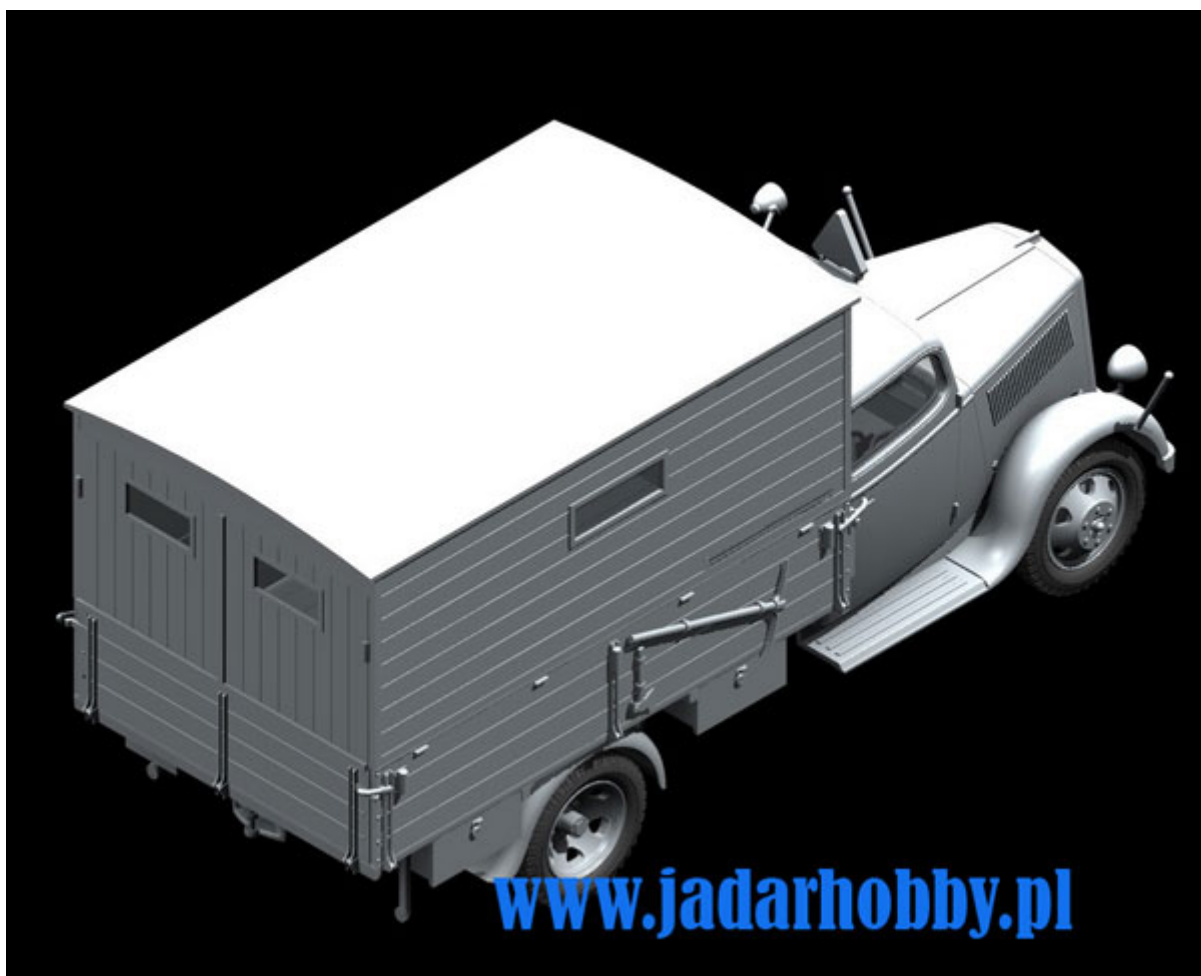

www.jadarhobby.pl