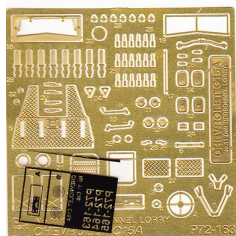

## Part P72-163 1/72 Chevrolet C15A (IBG)

**Cena :**

**26,00 PLN**

Producent : **Part (Poland)**

Dostępność : **Jest**

Stan magazynowy : **bardzo wysoki**

Średnia ocena : **brak recenzji**

### Part P72163 Chevrolet C15A (1/72)

Najwyższej jakości elementy fototrawione do modelu **IBG**

Zestaw zawiera:

- 1 arkusz blaszki miedzianej
- arkusik przezroczystej folii
- szczegółową instrukcję składania

Producent: **PART** (Polska)

PO DRUGIEJ STRONIE  
OPPOSITE SIDE

ODCIAĆ  
REMOVE

ZAGIAĆ  
BEND

DO WYBORU  
OPTIONAL

TŁOCZYĆ  
PRES