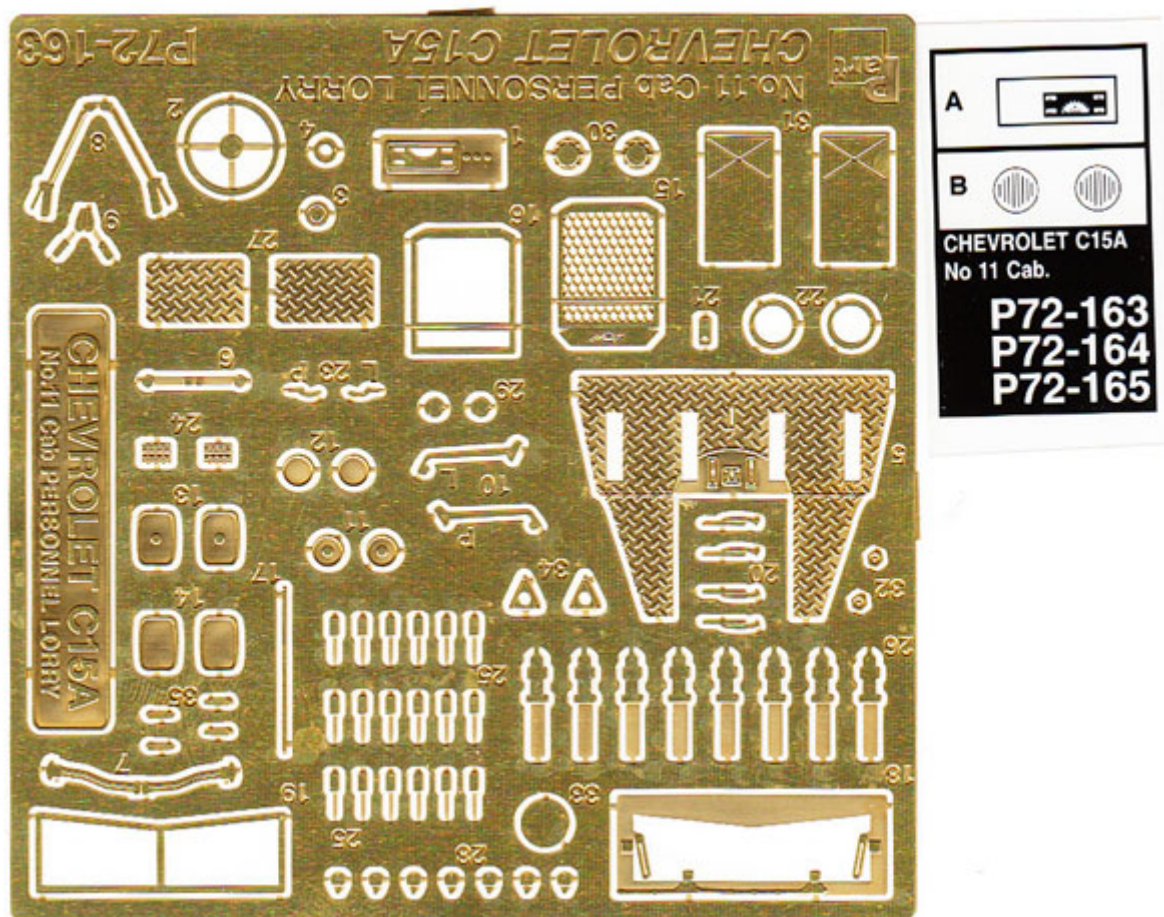

## Part P72-163 1/72 Chevrolet C15A (IBG)

**Cena :**

**26,00 PLN**

Producent : **Part (Poland)**

Dostępność : **Jest**

Stan magazynowy : **bardzo wysoki**

Średnia ocena : **brak recenzji**

### Part P72163 Chevrolet C15A (1/72)

Najwyższej jakości elementy fototrawione do modelu **IBG**

Zestaw zawiera:

- 1 arkusz blaszki miedzianej
- arkusik przezroczystej folii
- szczegółową instrukcję składania

Producent: **PART** (Polska)

PO DRUGIEJ STRONIE  
OPPOSITE SIDE

ODCIAĆ  
REMOVE

ZAGIAĆ  
BEND

DO WYBORU  
OPTIONAL

TŁOCZYĆ  
PRES