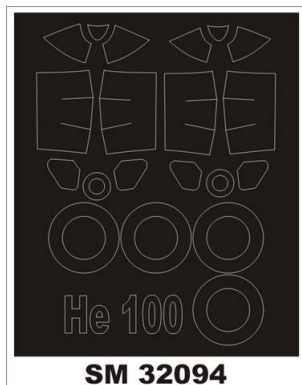

Montex SM32094 1:32 Heinkel He-100 (Special Hobby)

Cena :

18,00 PLN

Producent : **Montex**

Dostępność : **Na zamówienie (Oczekiwanie: 7~14 dni)**

Stan magazynowy : **bardzo wysoki**

Średnia ocena : **brak recenzji**

Montex SM32094 1:32 Heinkel He-100 (Special Hobby)

MINI MASK

Ten zestaw zawiera maski do malowania owiewki kabiny (maski wewnętrzne i zewnętrzne)

Porady jak używać masek Montex możesz zobaczyć tutaj:

<http://www.montex-mask.com/tutorial>

Producent: **MONTEX** (Polska)