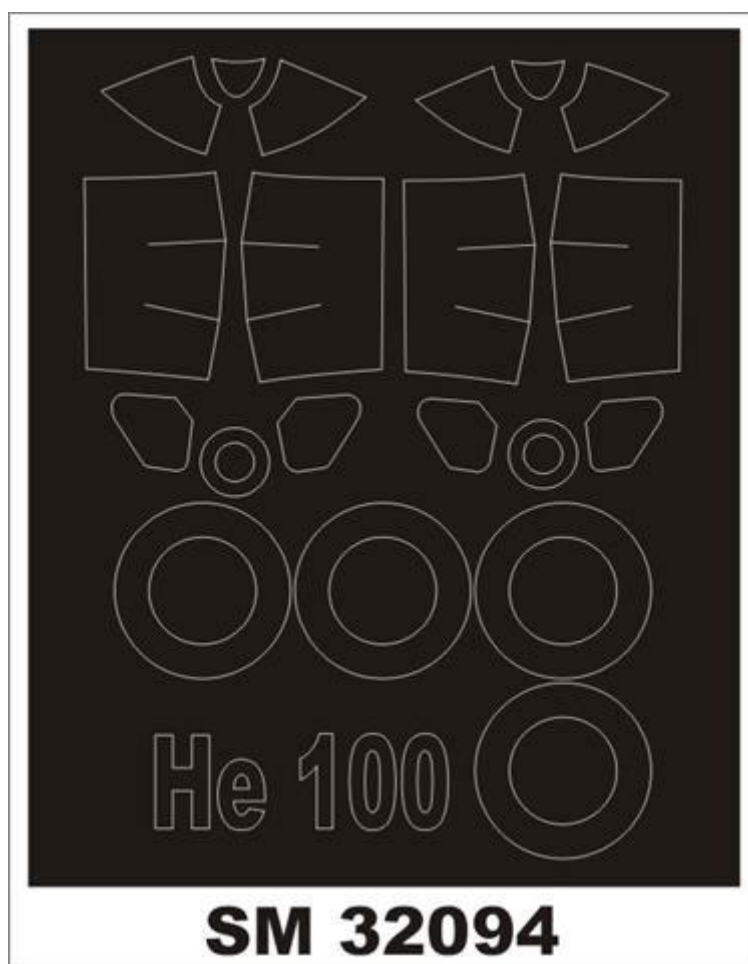

Maski do malowania kabin i szablony do malowania oznaczeń ukazują się pod wspólną nazwą PLASTIC MODEL CLUB i dzielą się na 3 serie:

Mini Mask (**SM**) - zawierają maski do malowania kabin.

Maxi Mask (**MM**) - zawierają maski do malowania kabin oraz szablony do malowania oznaczeń narodowych, taktycznych i funkcyjnych (kokardy, krzyże, gwiazdy, litery, numery, szewrony itp.) opracowane na podstawie kalkomanii modelu, którego numer katalogowy jest podany na opakowaniu zestawu.

Super Mask (**K**) - zawierają maski do malowania kabin oraz szablony do malowania oznaczeń opracowane na podstawie fotografii i innych materiałów źródłowych oraz kolorowe rysunki samolotu w 4 rzutach obrazujące rozmieszczenie oznaczeń.

Informacje dodatkowe: