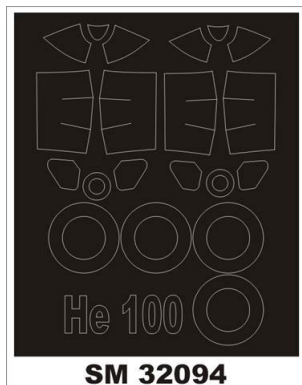

Montex SM32094 1:32 Heinkel He-100 (Special Hobby)**Cena :****18,00 PLN**Producent : **Montex**Dostępność : **Na zamówienie (Oczekiwanie: 7~14 dni)**Stan magazynowy : **bardzo wysoki**Średnia ocena : **brak recenzji****Montex SM32094 1:32 Heinkel He-100 (Special Hobby)****MINI MASK****Ten zestaw zawiera maski do malowania owiewki kabiny (maski wewnętrzne i zewnętrzne)**

Mini Mask (**SM**) - zawierają maski do malowania kabin.Maxi Mask (**MM**) - zawierają maski do malowania kabin oraz szablony do malowania oznaczeń narodowych, taktycznych i funkcyjnych (kokardy, krzyże, gwiazdy, litery, numery, szewrony itp.) opracowane na podstawie kalkomanii modelu, którego numer katalogowy jest podany na opakowaniu zestawu.Super Mask (**K**) - zawierają maski do malowania kabin oraz szablony do malowania oznaczeń opracowane na podstawie fotografii i innych materiałów źródłowych oraz kolorowe rysunki samolotu w 4 rzutach obrazujące rozmieszczenie oznaczeń.**Informacje dodatkowe:**